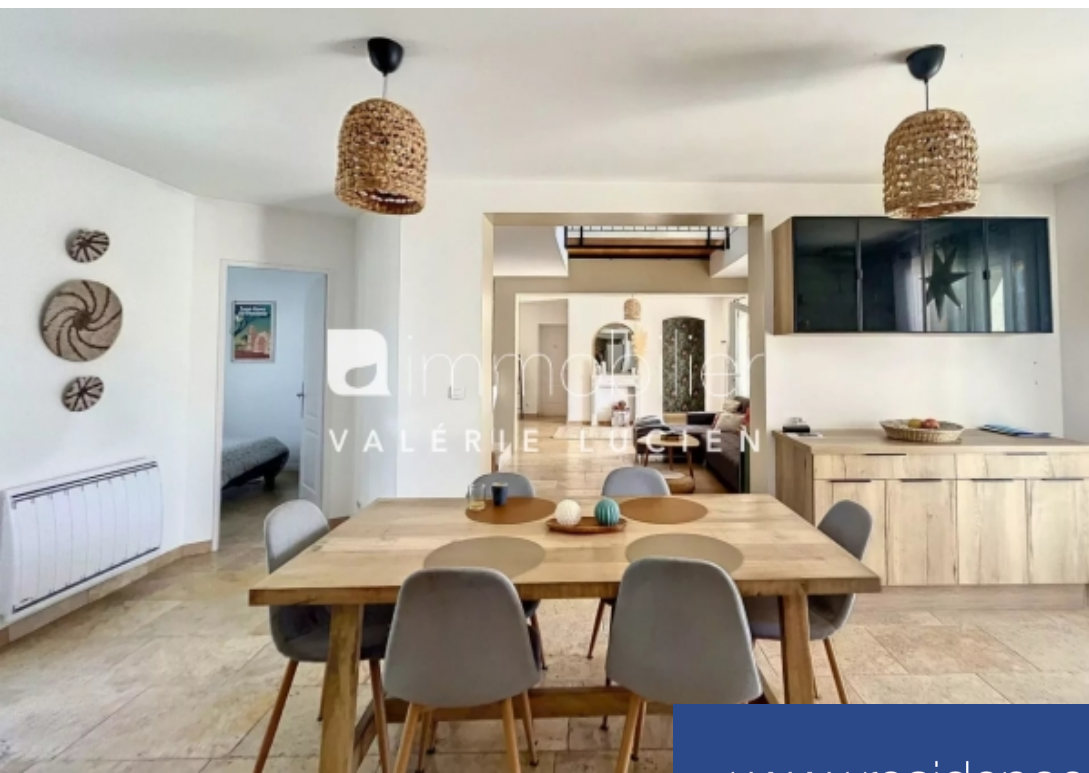

www.residences-immobilier.com