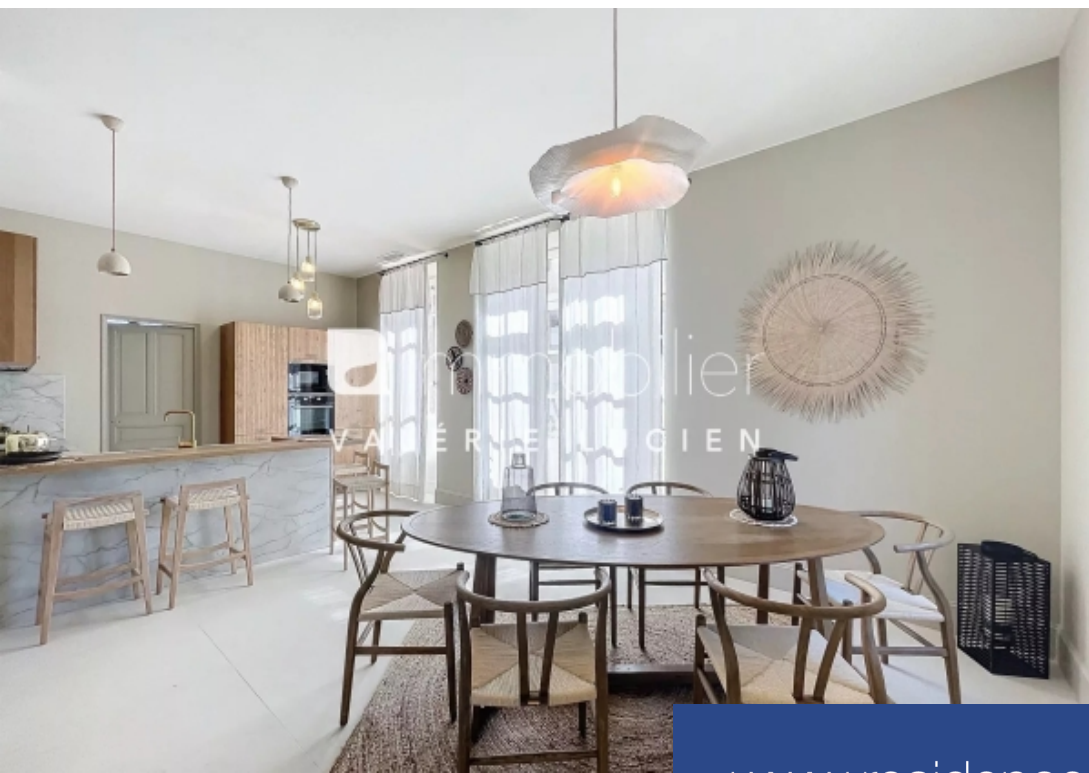

www.residences-immobilier.com