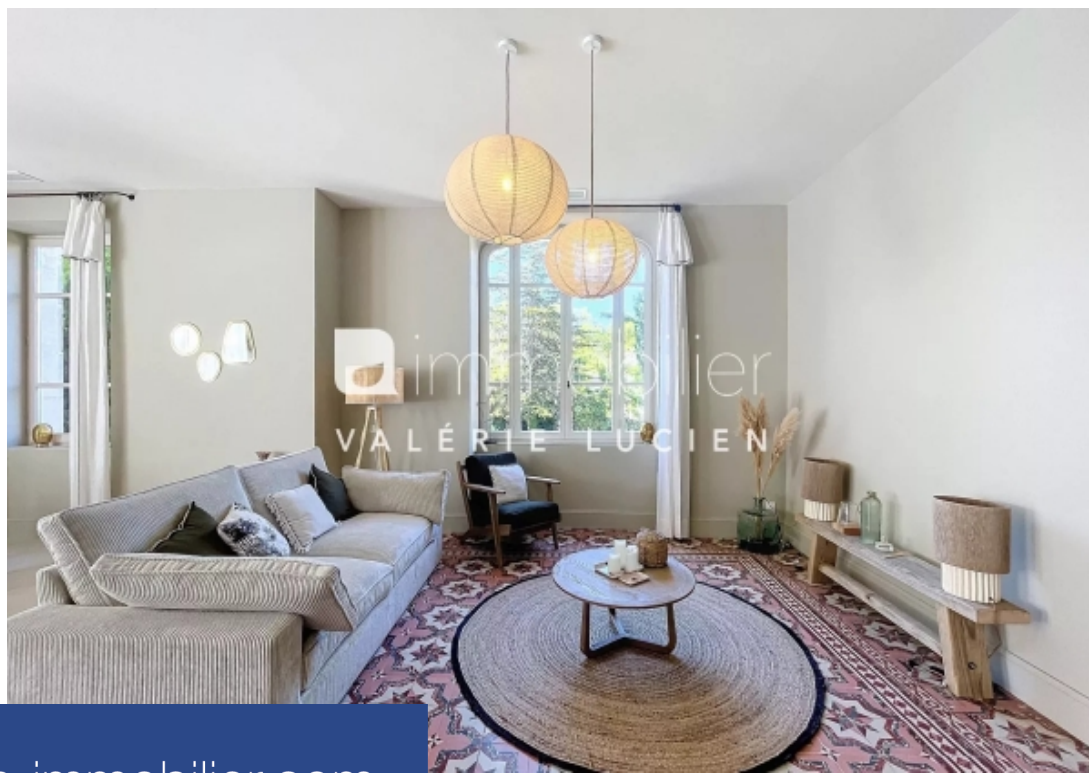

www.residences-immobilier.com