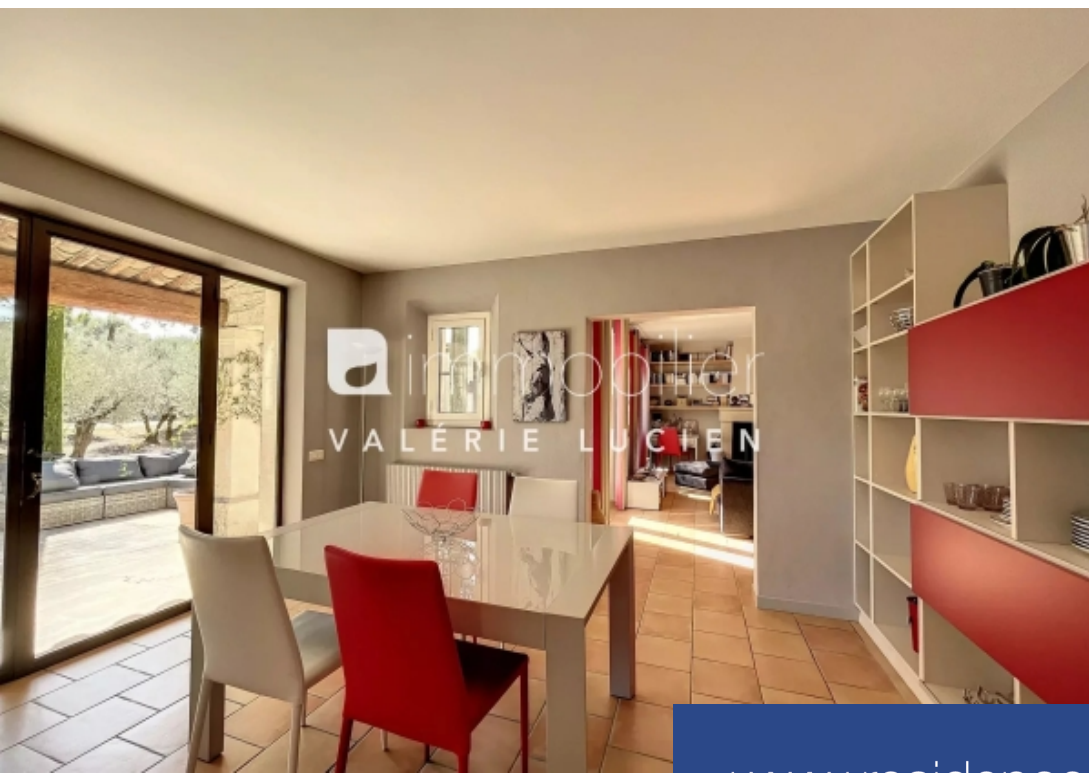

www.residences-immobilier.com