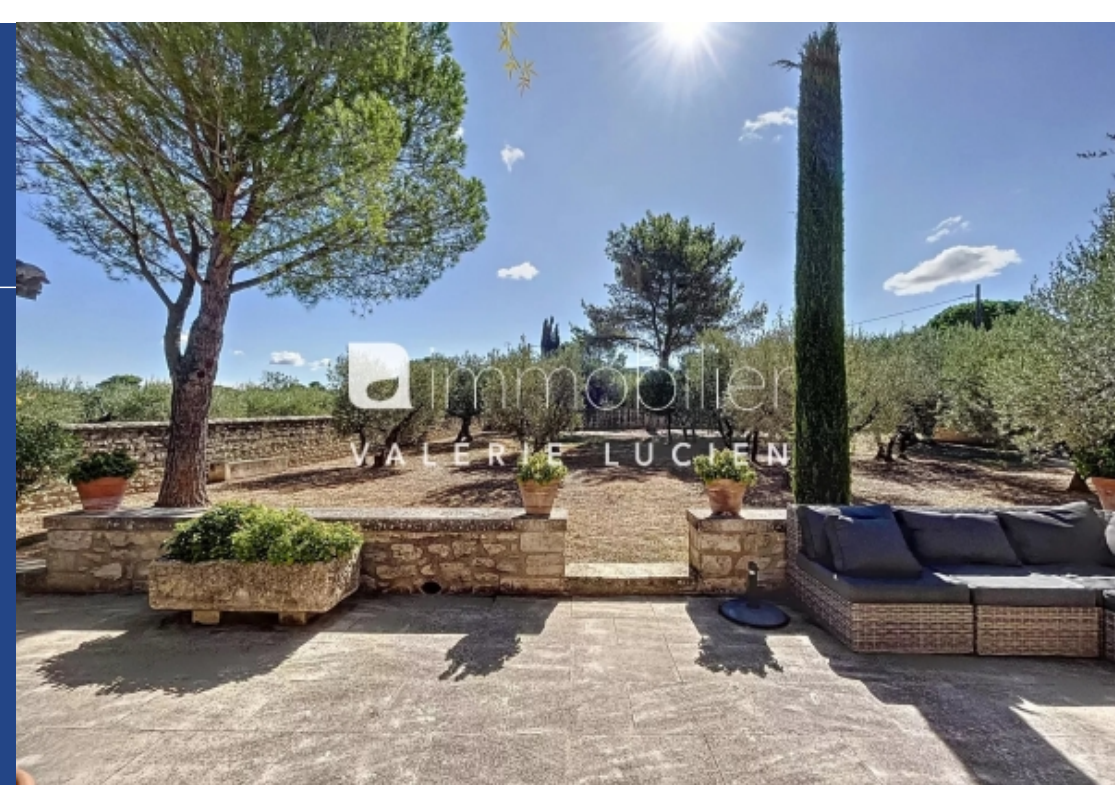

résidences immobilier

Notre agence immobilière ACTUEL IMMOBILIER, a sélectionné pour vous cette maison située dans un environnement calme et très convoité à Saint Rémy de Provence. Ce Mas en pierres, niché dans un quartier prisé et à seulement quelques minutes du centre-ville, dégage un charme authentique. Au rez-de-chaussée, un double salon chaleureux doté d'une cheminée qui s'ouvre sur une salle à manger et une cuisine équipée ainsi qu'une chambre avec sa salle d'eau et une buanderie. À l'étage, une somptueuse suite parentale agrémentée d'un grand dressing et d'une salle de bain, ainsi qu'un bureau. À l'extérieur, ...

This stone farmhouse, nestled in a sought-after area just a few minutes from the town centre, exudes authentic charm. On the ground floor, there is a cosy double lounge with a fireplace that opens onto a dining room and a fitted kitchen, as well as a bedroom with its own shower room and a utility room. Upstairs is a sumptuous master suite with a large dressing room and bathroom, plus a study. Outside, a garden of around 1,400 m², planted with olive trees, creates a haven of peace with an awning for al fresco dining. An independent studio and a carport complete this charming property.

ACTUEL IMMOBILIER SAINT-REMY-DE-PROVENCE

7a, rue Lafayette - 13210 ST-RÉMY-DE-PROVENCE

[Contactez l'agence](#)

[Voir tous les biens de cette agence](#)