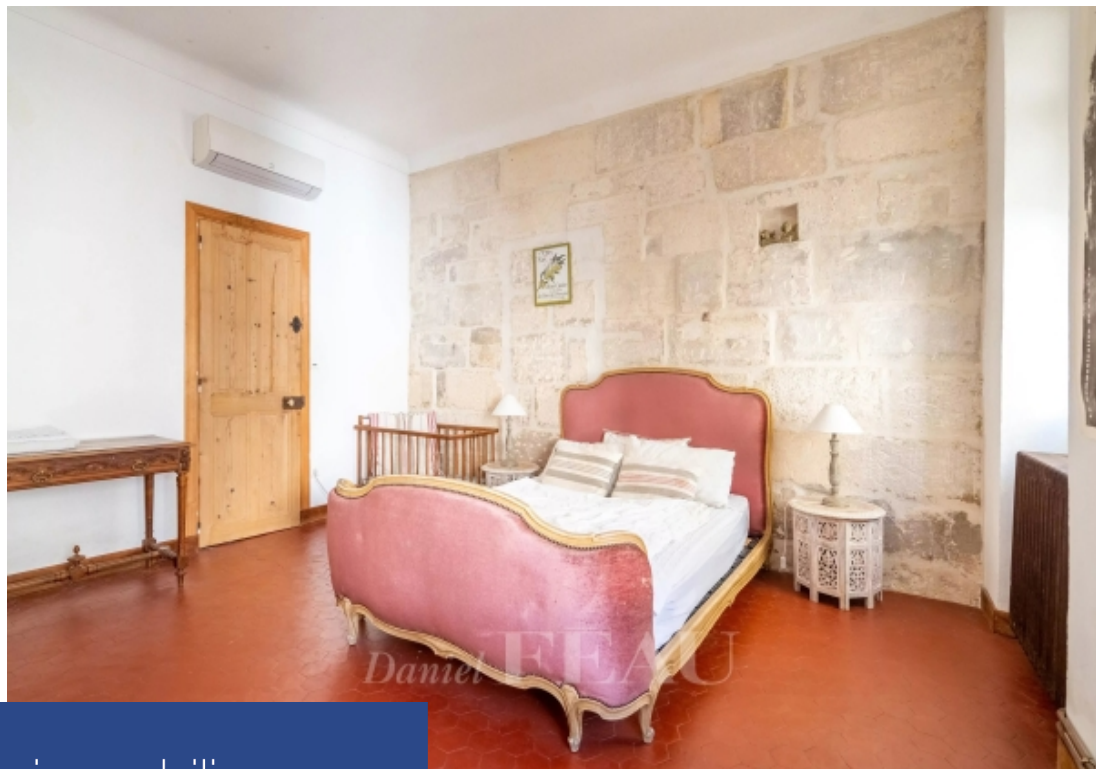

www.residences-immobilier.com