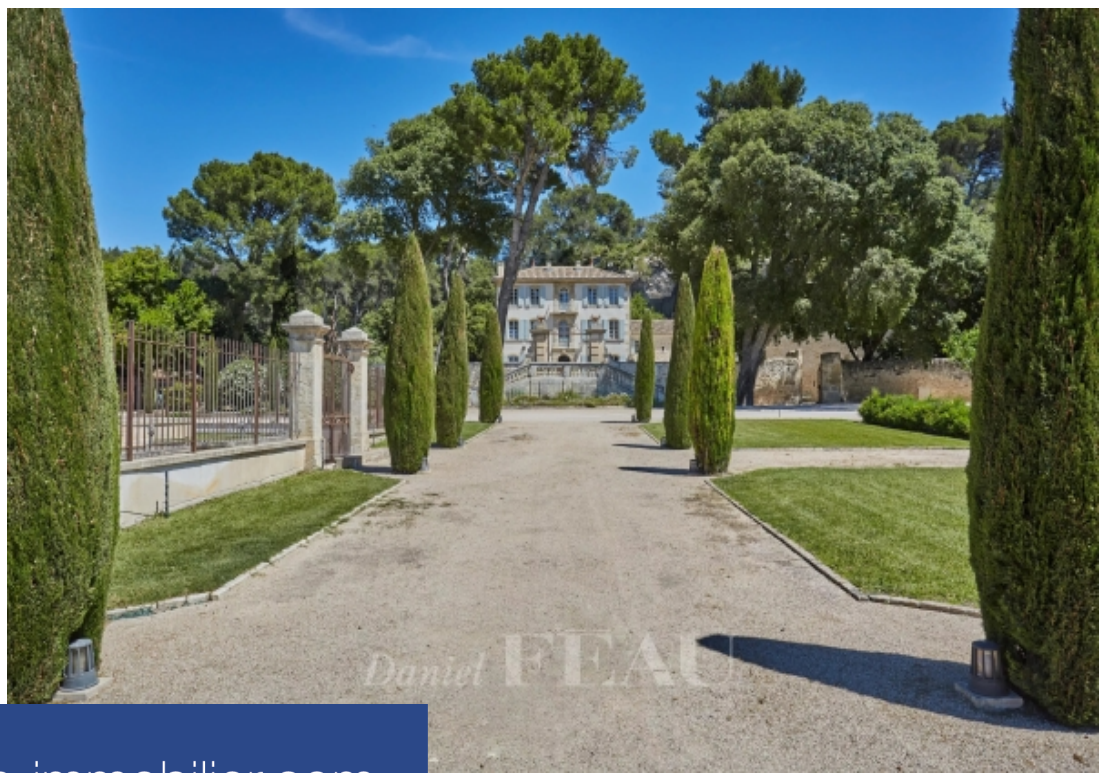

www.residences-immobilier.com