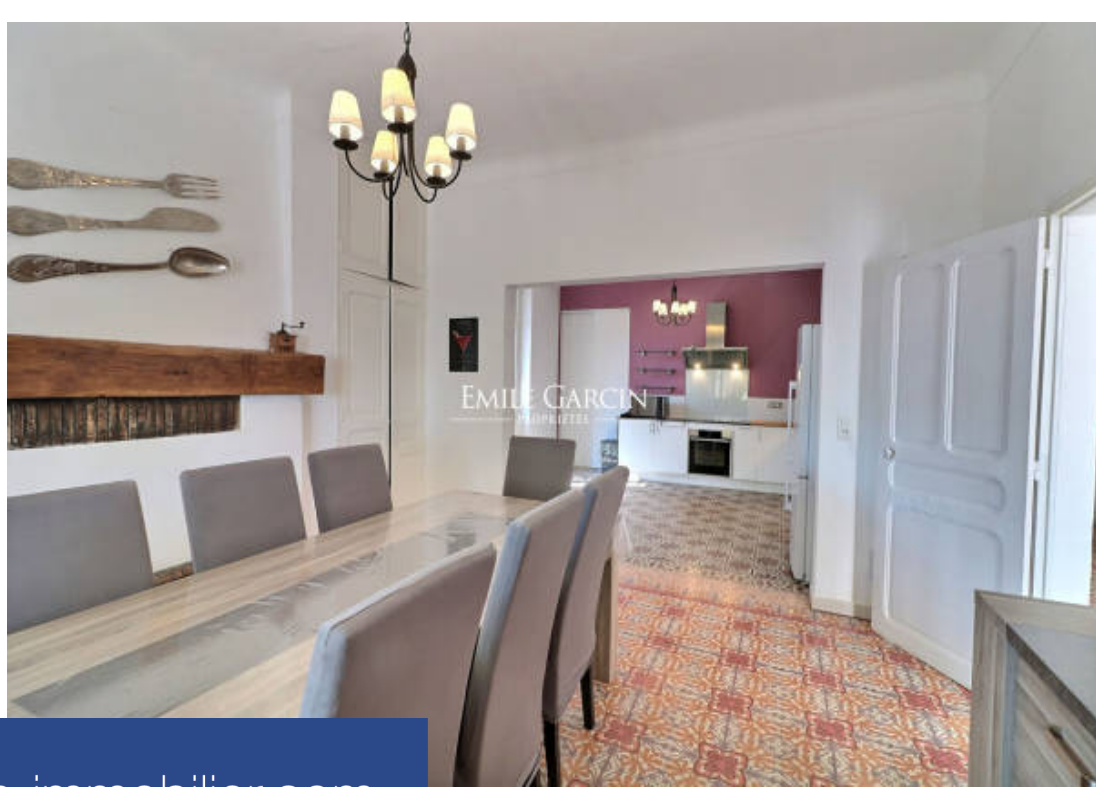

www.residences-immobilier.com