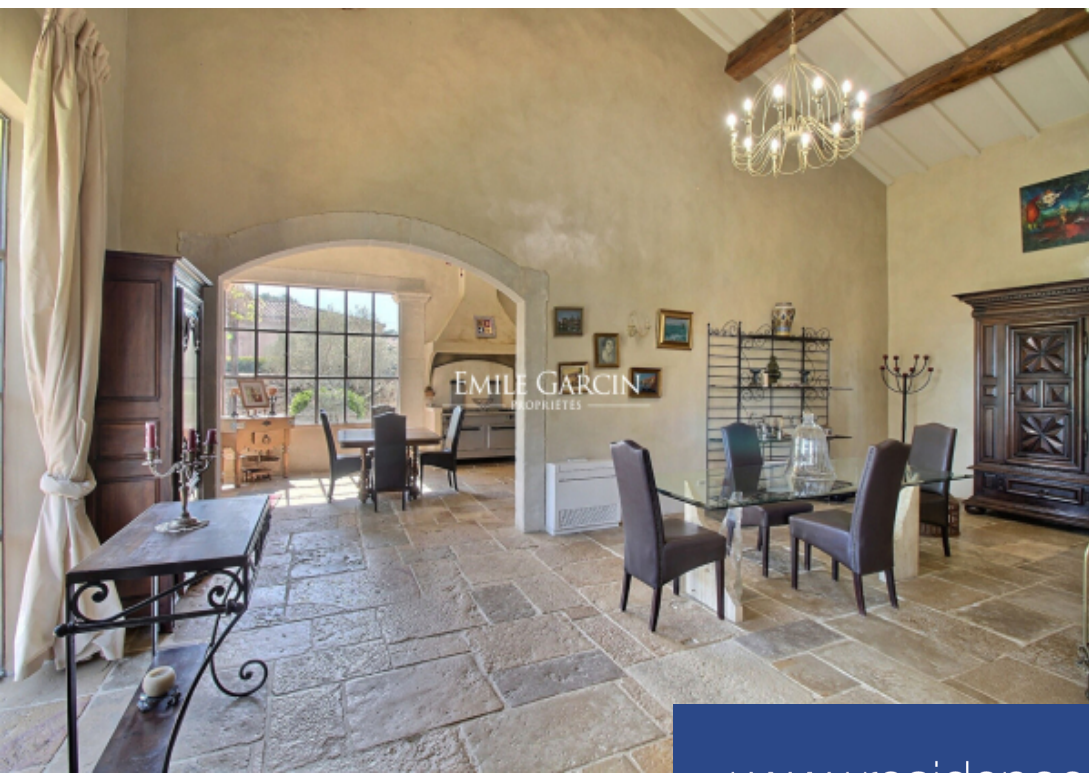

www.residences-immobilier.com