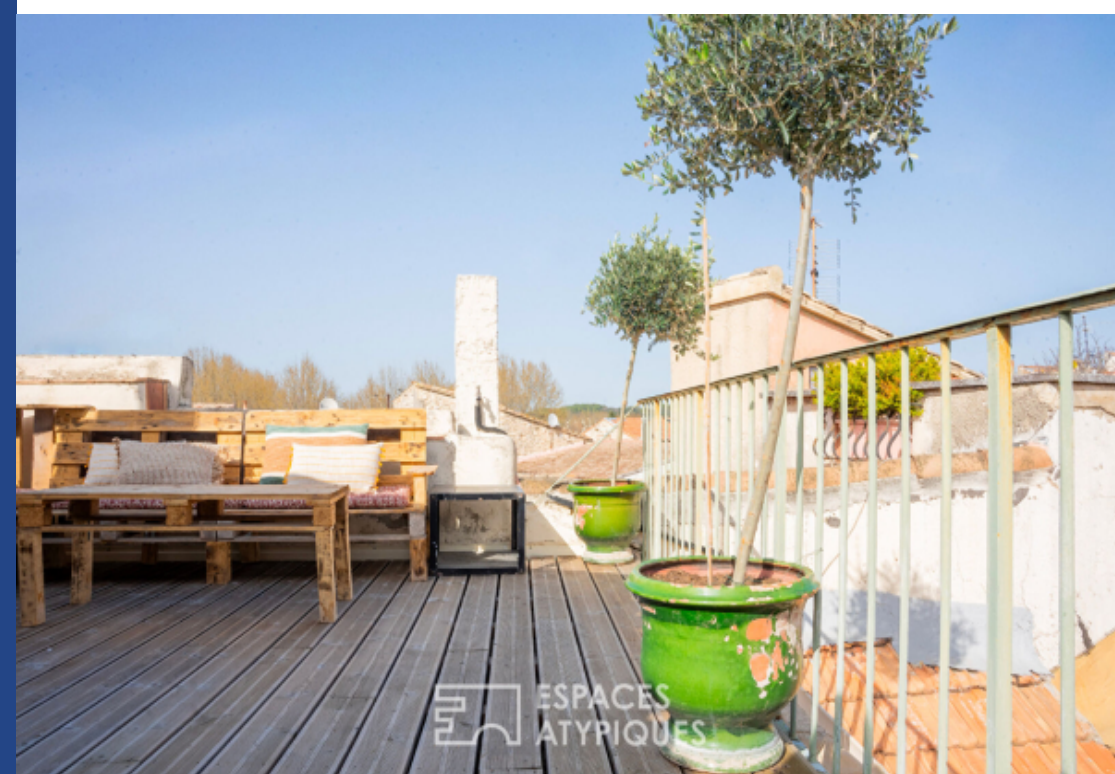

résidences immobilier

Situé au coeur du village de saint-rémy-de-provence, cette maison de ville Développe une surface de 112m2 sur trois niveaux. Les voûtes, les pierres apparentes et les cheminées affirment le caractère authentique et chaleureux de cette habitation traditionnelle. l'entré s'ouvre sur un plateau de vie avec une salle à manger puis dans sa profondeur une cuisine et une buanderie. Le premier niveau accueille un salon organisé autour d'une cheminé en pierres de taille et dessert une première chambre avec salle de bain. Le deuxième étage est composé de deux chambres qui se partagent une nouvelle ...

Located in the heart of the village of saint-rémy-de-provence, this town house has a surface area of 112m2 on three levels. The vaults, exposed stones and fireplaces affirm the authentic and warm character of this traditional dwelling. The entrance opens onto a living area with a dining room then in its depth a kitchen and a laundry room. The first level accommodates a living room organized around a freestone fireplace and leads to a first bedroom with bathroom. The second floor is made up of two bedrooms which share a new bathroom. On the top level, a small room and a large roof terrace ...

ESPACES ATYPIQUES MARSEILLE

22 Rue Lulli - 13001 MARSEILLE 1ER

[Contacter l'agence](#)

[Voir tous les biens de cette agence](#)