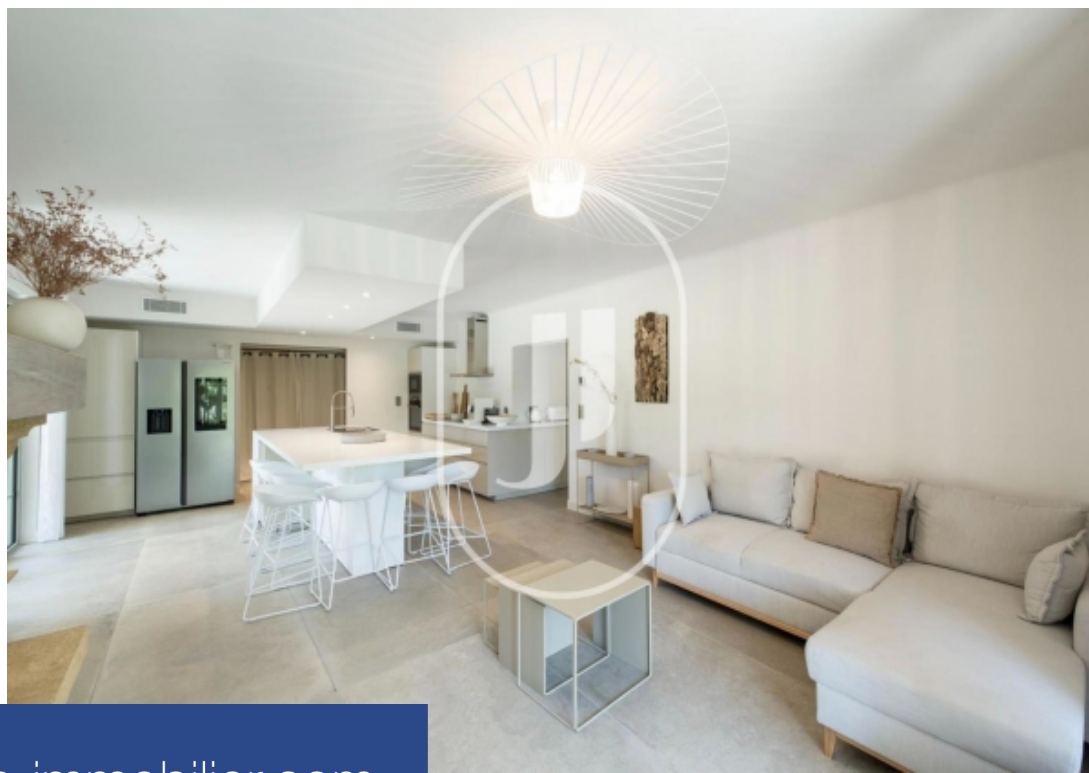

www.residences-immobilier.com