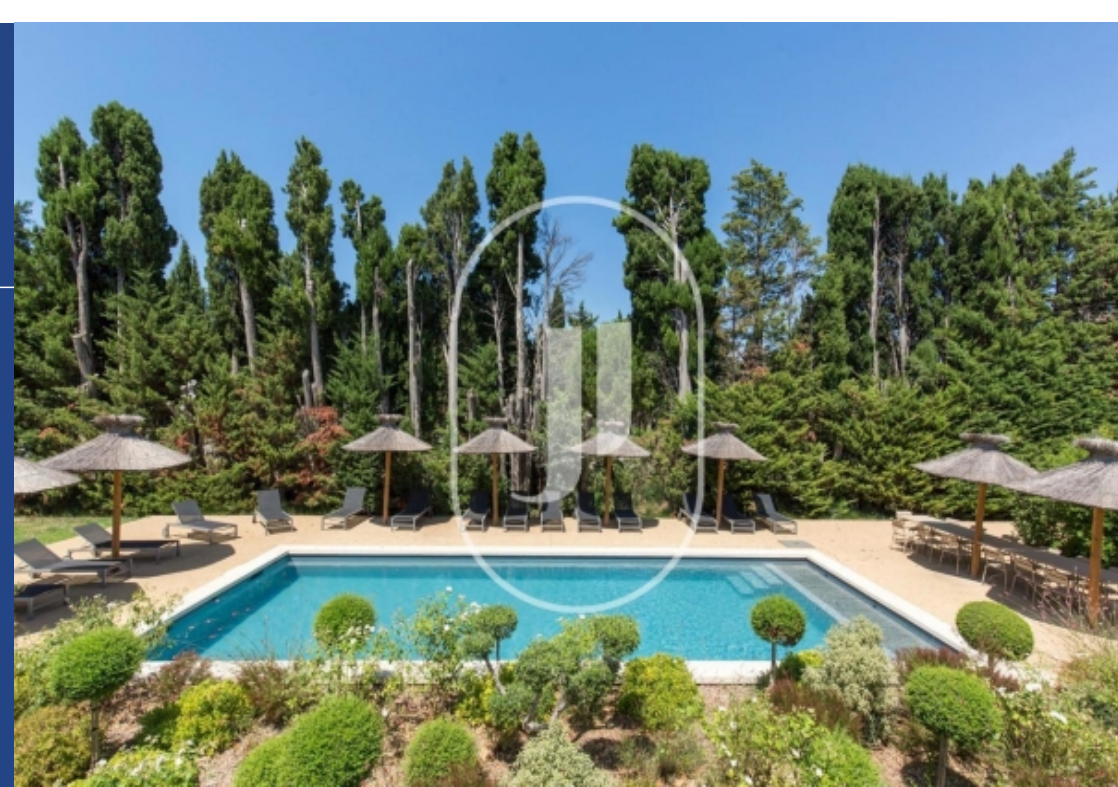

résidences immobilier

Propriété à vendre à Saint-Rémy-de-Provence par notre agence immobilière des Alpilles Découvrez cette charmante propriété à vendre à Saint-Rémy-de-Provence, un véritable bijou du secteur immobilier. Située dans un environnement paisible de campagne, cette maison représente une opportunité unique d'investir dans une propriété de prestige en Provence. Cette offre de maison à vendre est idéale pour ceux qui souhaitent devenir propriétaires d'un bien exceptionnel, alliant luxe, confort, et tranquillité. La propriété s'étend sur une surface habitable d'environ 280 m², offrant différentes façons de vivre selon vos besoins et envies. Répartie en deux habitations totalement distinctes et indépendantes, cette maison de luxe propose une flexibilité d'utilisation qui saura séduire les acheteurs avisés. Au rez-de-chaussée, vous trouverez une entrée accueillante qui mène à une pièce de vie conviviale, comprenant un salon spacieux avec une belle cheminée, une cuisine équipée moderne, une buanderie pratique, et quatre chambres, chacune dotée de sa propre salle de bain privative. À l'étage, accessible par un escalier indépendant, la maison dévoile une grande et lumineuse pièce à vivre, parfaite ...

JANSSENS IMMOBILIER KNIGHT FRANK ST REMY DE PROVENCE

33 bd Victor Hugo - 13210 ST-RÉMY-DE-PROVENCE

[Contacter l'agence](#)

[Voir tous les biens de cette agence](#)