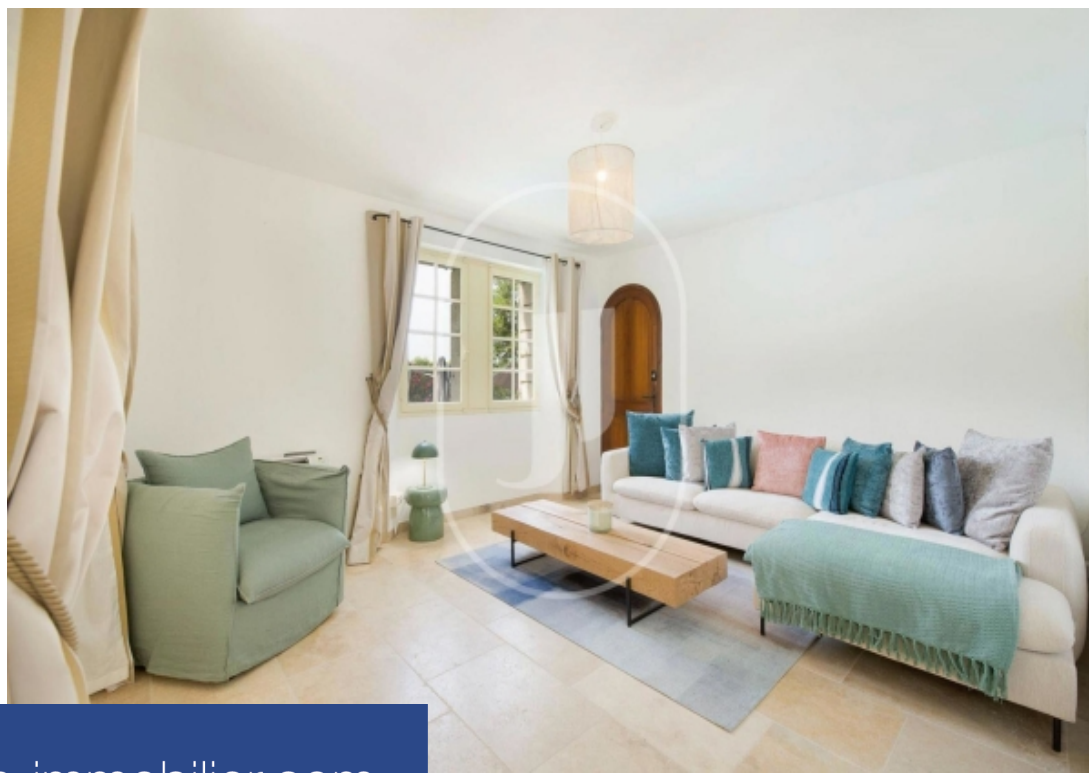

www.residences-immobilier.com