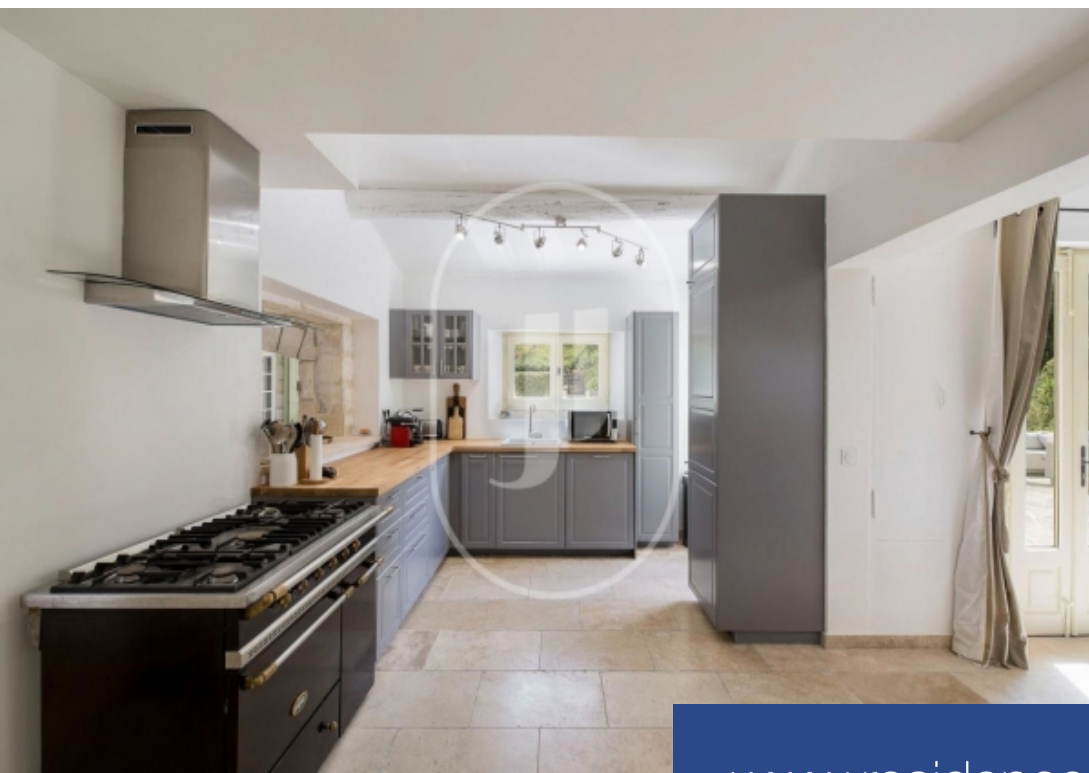

www.residences-immobilier.com