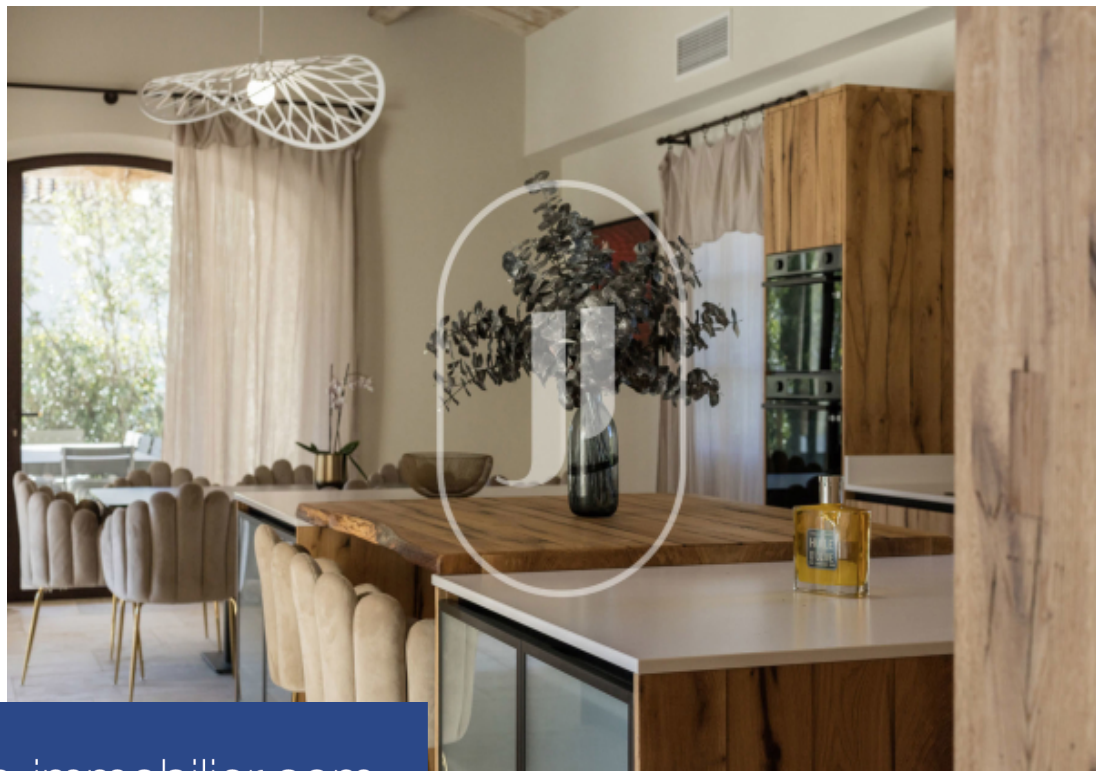

www.residences-immobilier.com