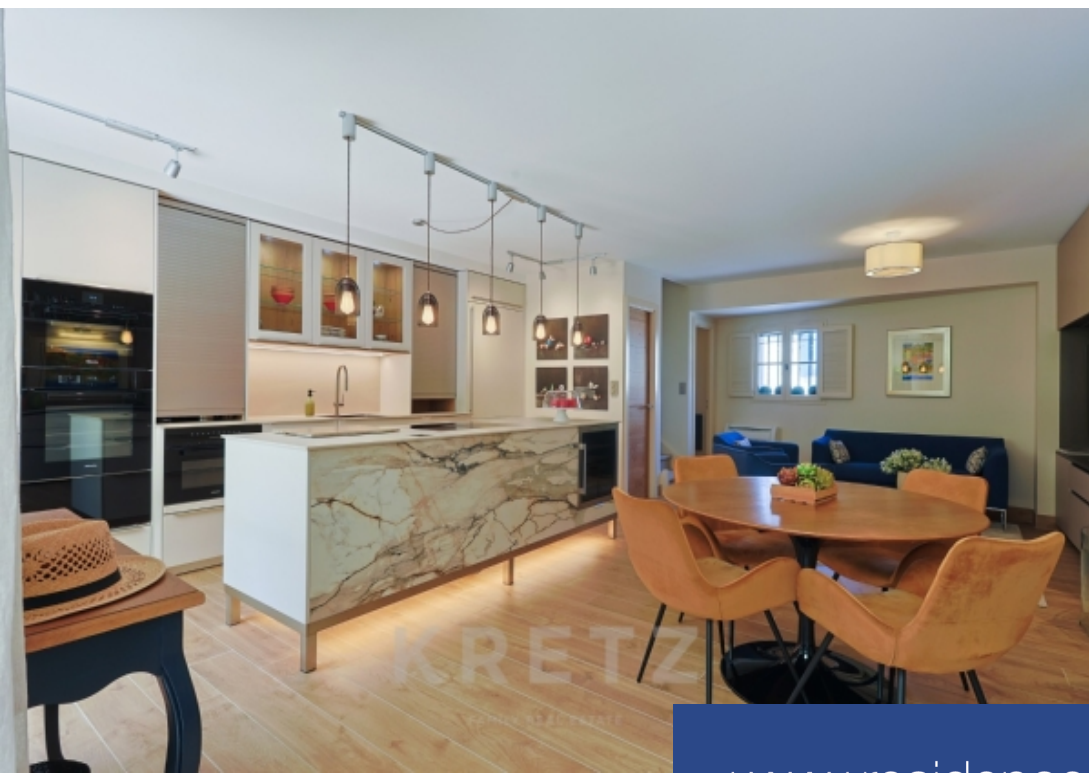

www.residences-immobilier.com