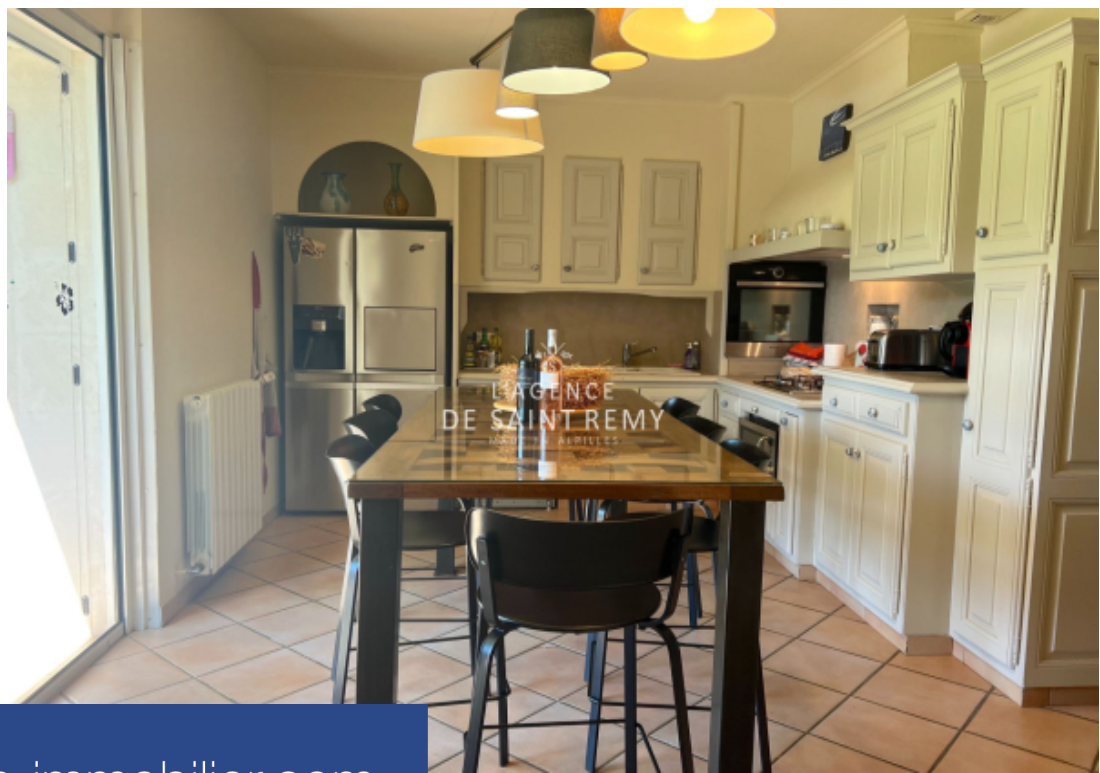

www.residences-immobilier.com