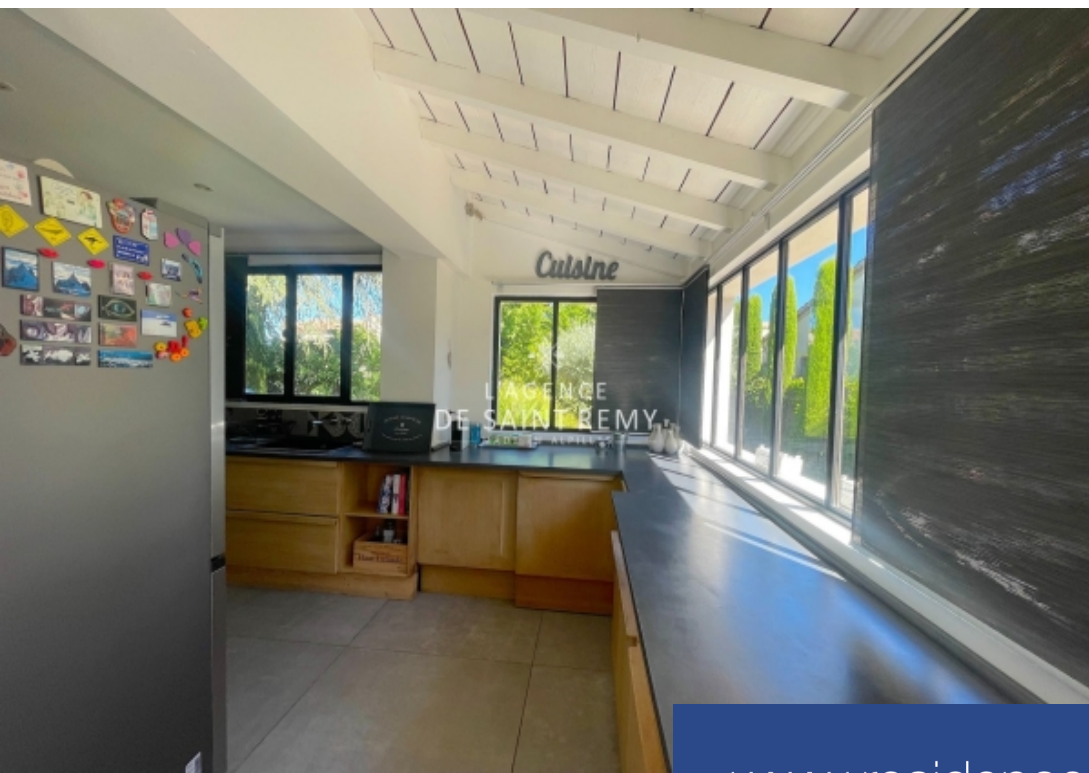

www.residences-immobilier.com