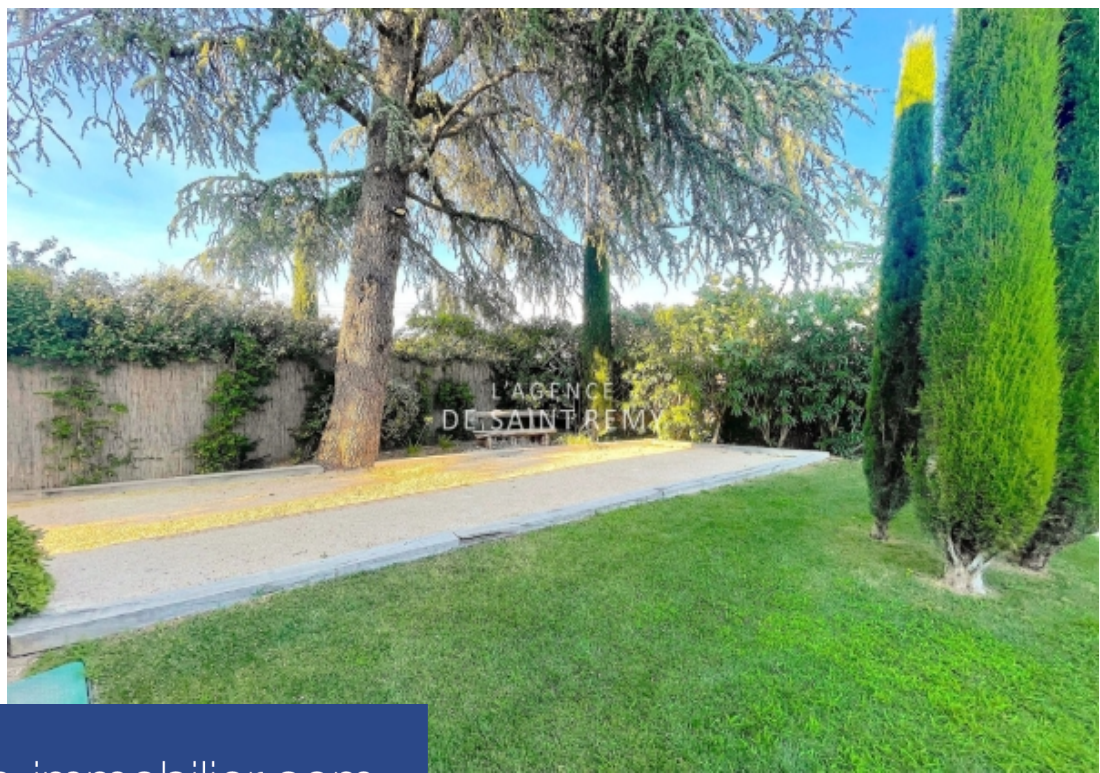

www.residences-immobilier.com