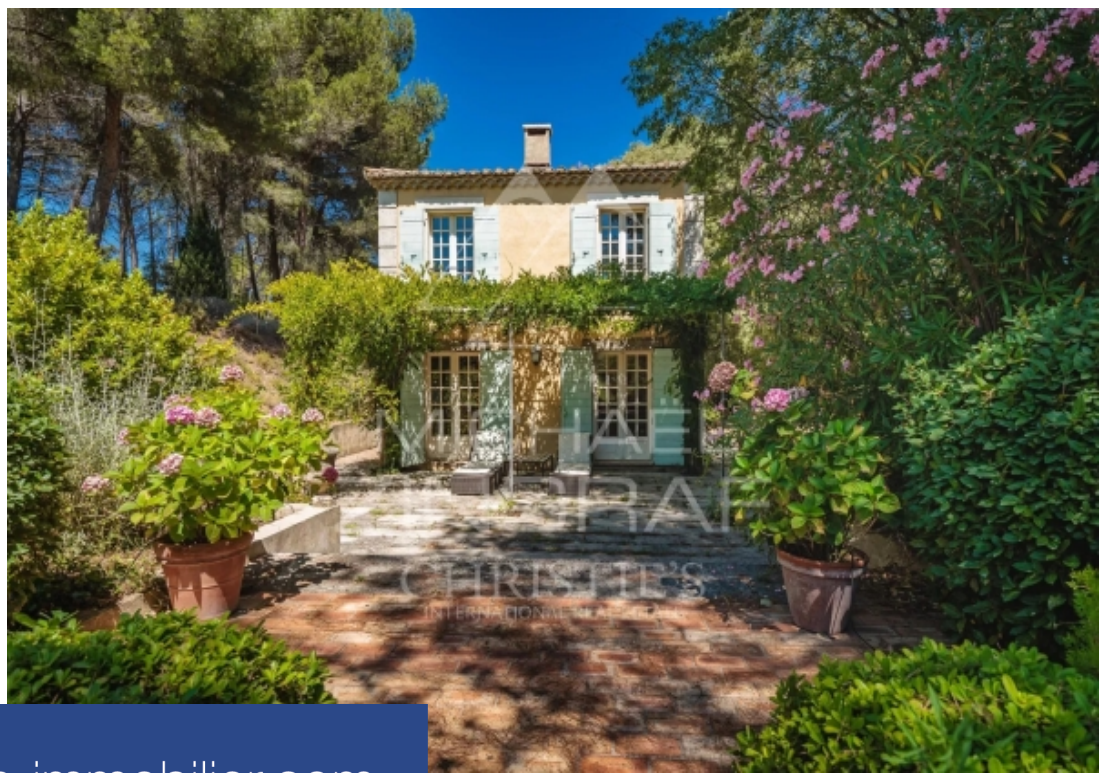

www.residences-immobilier.com