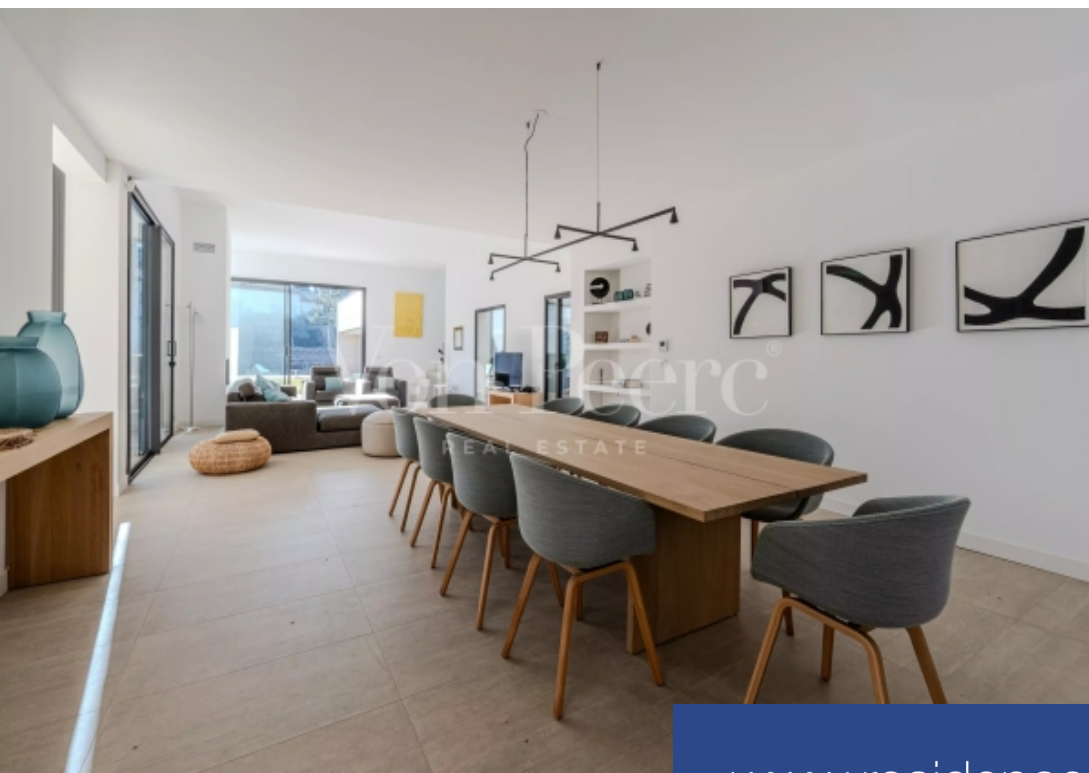

www.residences-immobilier.com