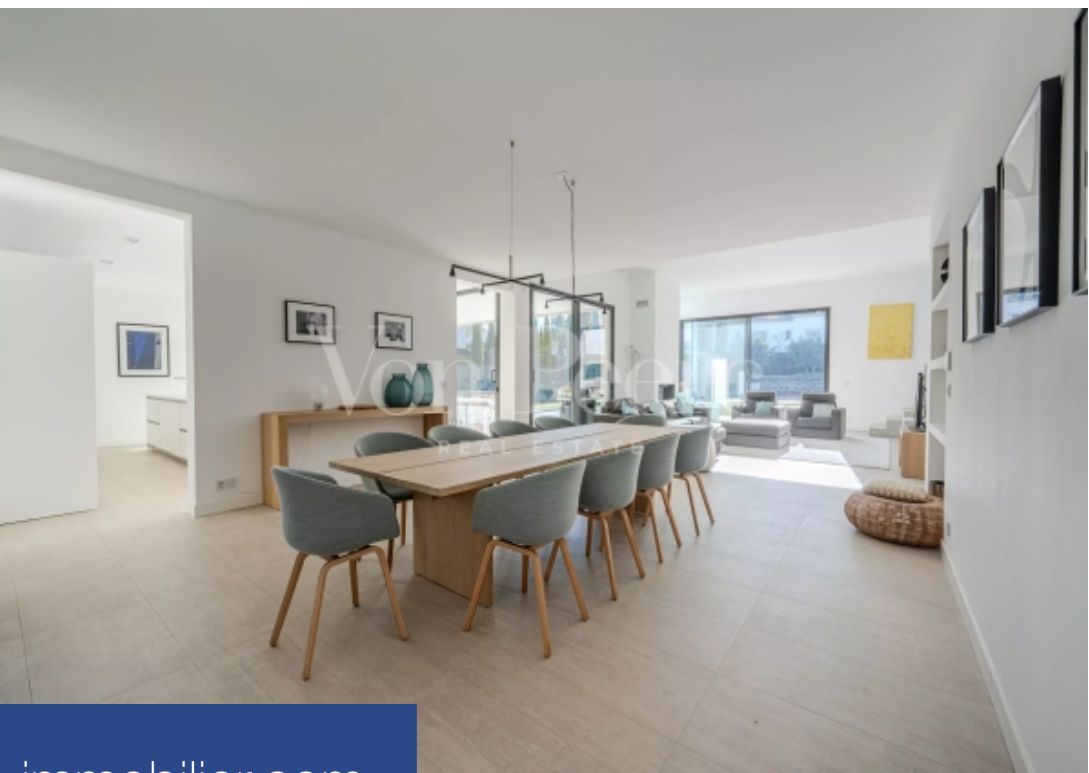

www.residences-immobilier.com