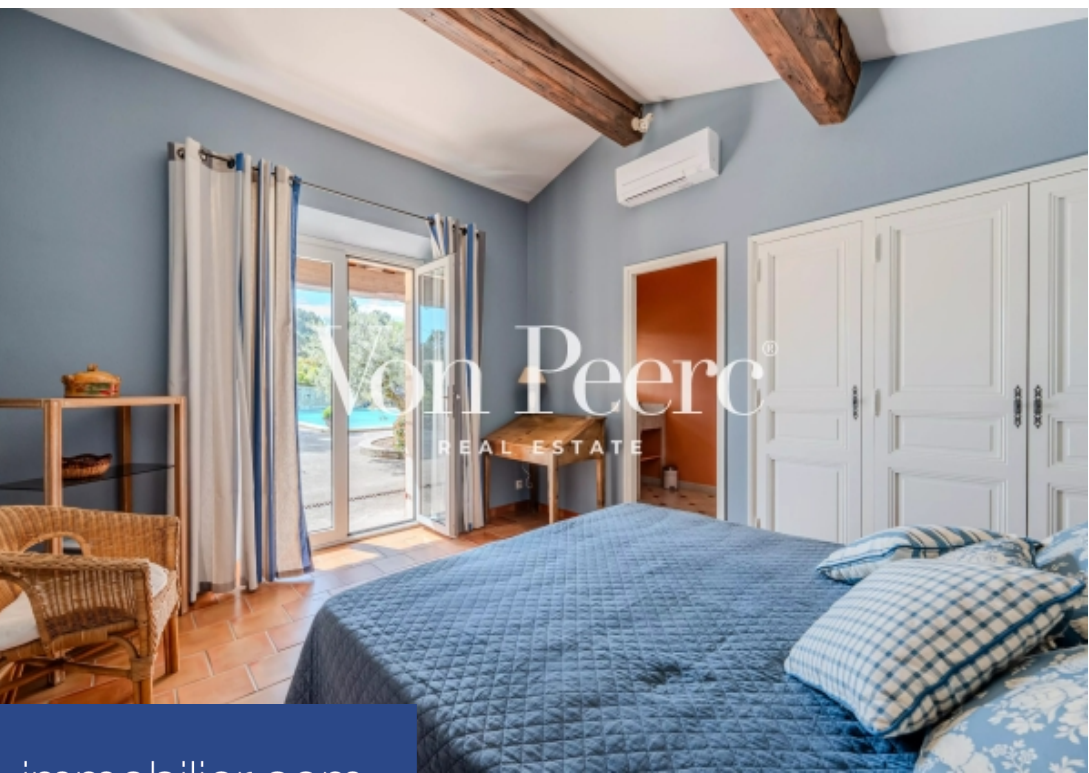

www.residences-immobilier.com