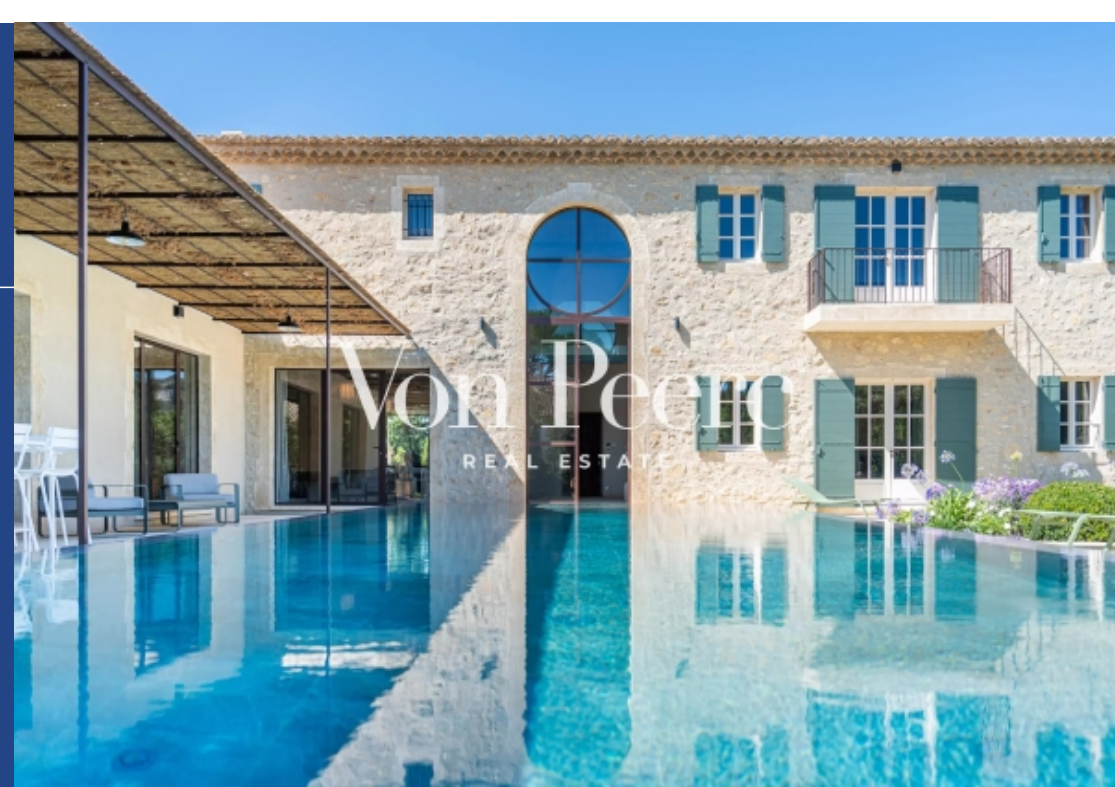

résidences immobilier

Située dans un secteur résidentiel prisé de Saint Rémy de Provence, cette magnifique maison offre une très jolie vue sur les Alpilles. Ce mas provençal contemporain, d'une superficie de 337 m² habitables, est implanté sur une parcelle de 1625 m², à seulement 700 mètres du centre du village. Caractéristiques principales : Une entrée majestueuse avec une hauteur sous plafond impressionnante et une vue magnifique sur le jardin et la piscine miroir. Un vaste séjour de près de 60 m² doté d'une cheminée en pierre. Une grande cuisine-salle à manger de 45 m², accompagnée d'une arrière-cuisine/spacieuse ...

Located in a sought-after residential area of Saint Rémy de Provence, this magnificent house offers a very lovely view of the Alpilles. This contemporary Provençal farmhouse, with a living area of 337 m², is situated on a 1625 m² plot, just 700 meters from the village center. Main features: A majestic entrance with impressive ceiling height and a beautiful view of the garden and the mirror pool. A spacious living room of nearly 60 m² with a stone fireplace. A large kitchen-dining room of 45 m², accompanied by a pantry/spacious laundry room of 21 m². On the ground floor, a large bedroom with a ...

VON PEERC

29 bd Gambetta - 13210 ST-RÉMY-DE-PROVENCE

[Contacter l'agence](#)

[Voir tous les biens de cette agence](#)