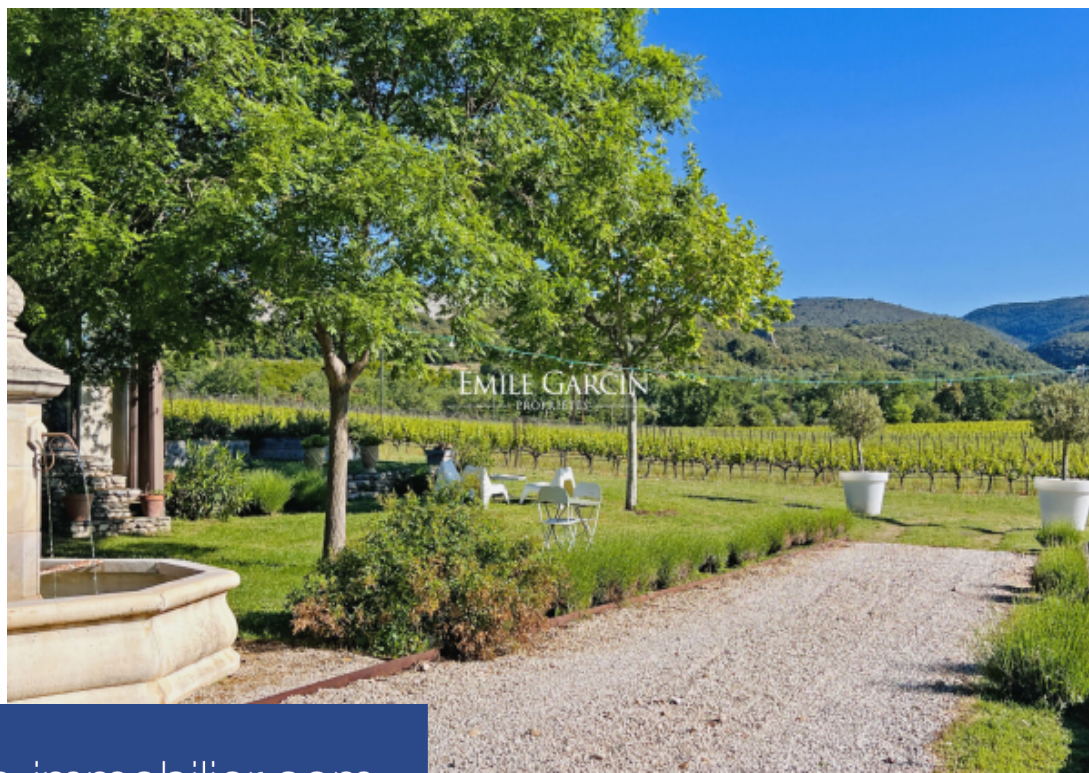

www.residences-immobilier.com