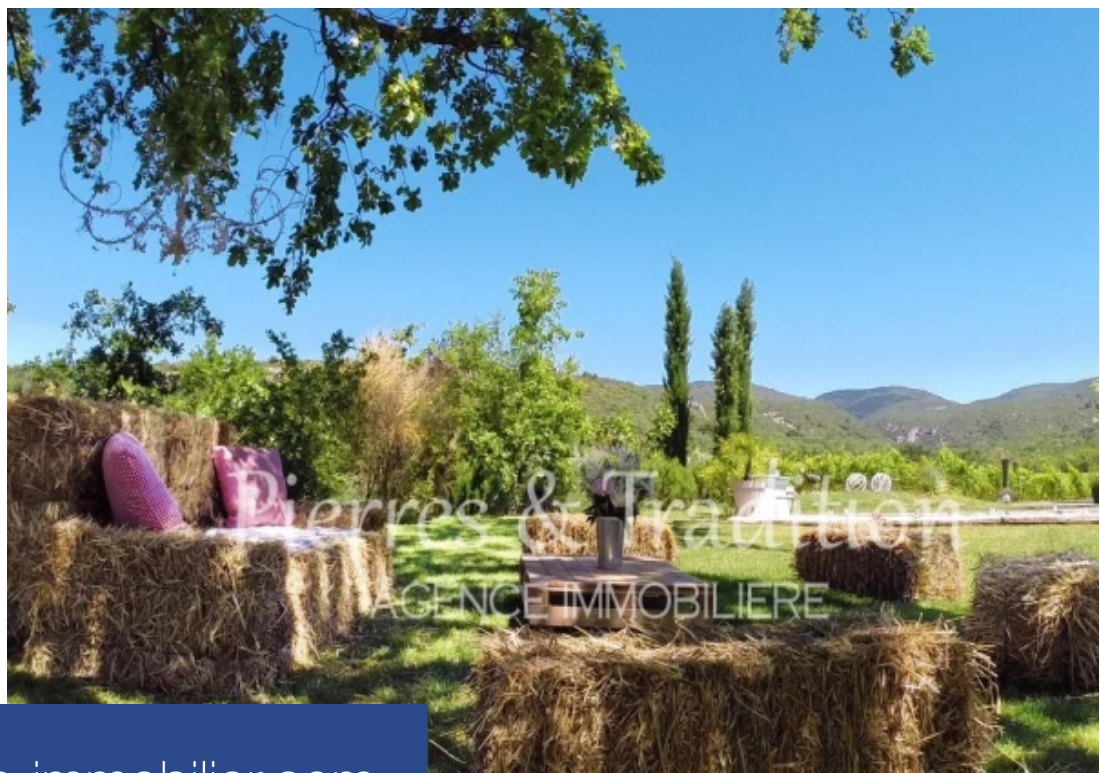

Pierres & Tradition
AGENCE IMMOBILIERE

www.residences-immobilier.com