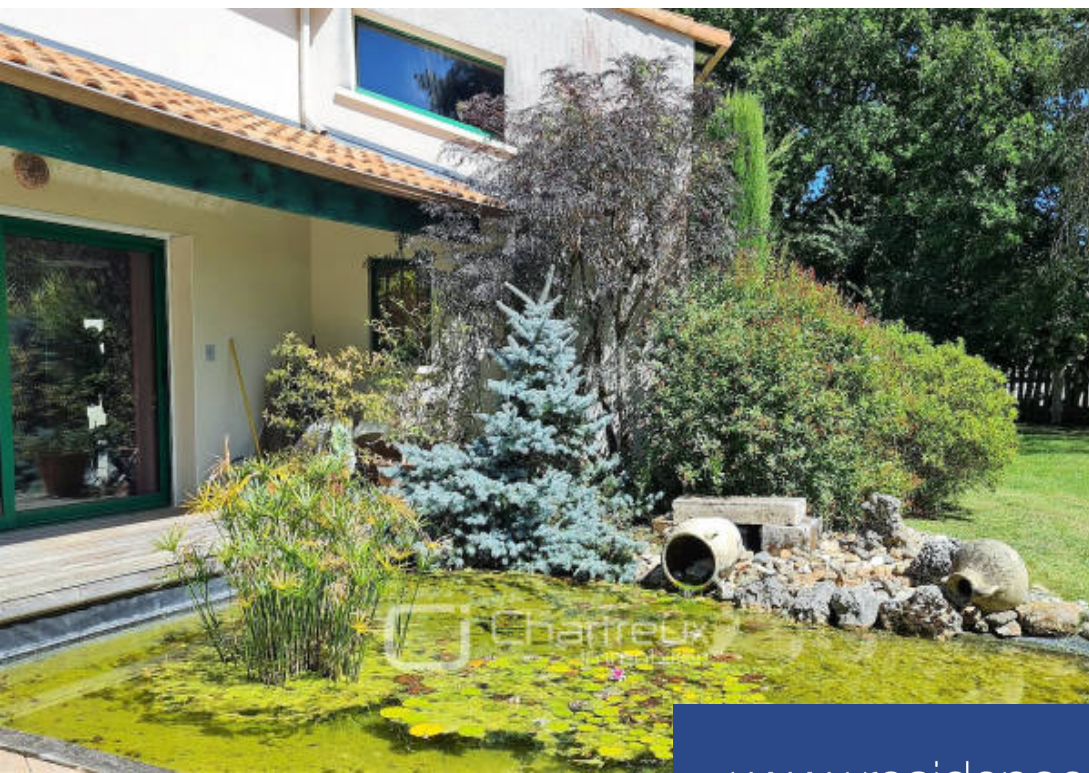

www.residences-immobilier.com