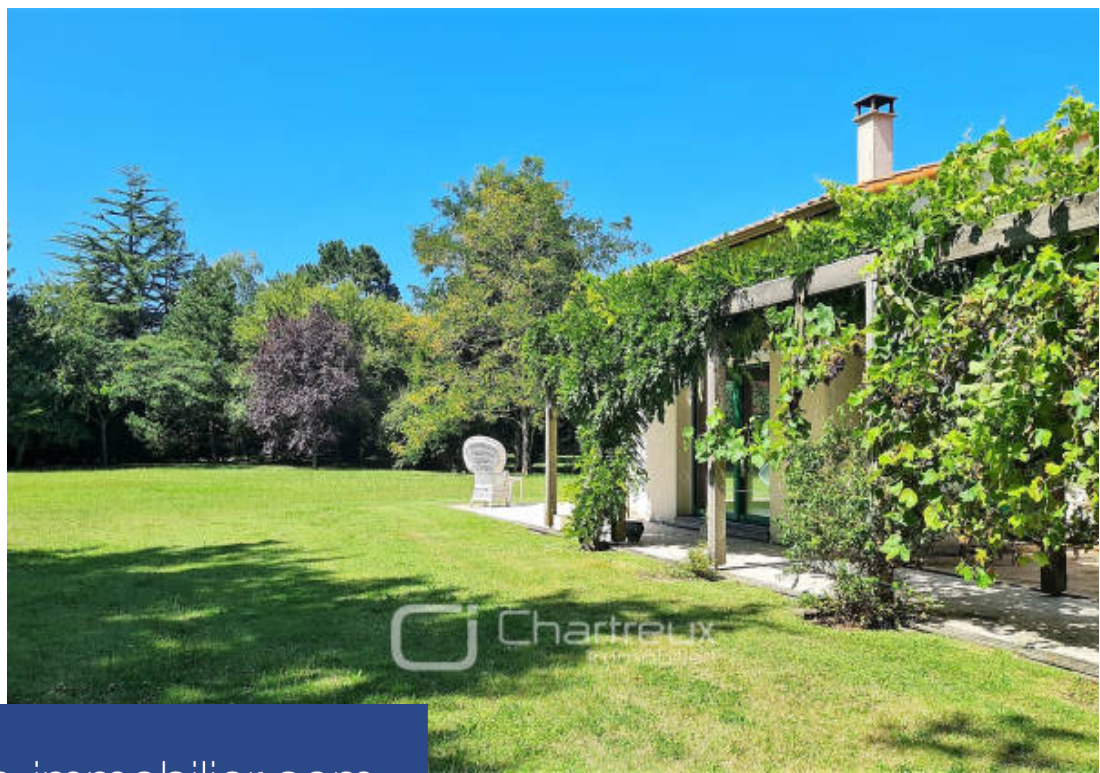

www.residences-immobilier.com