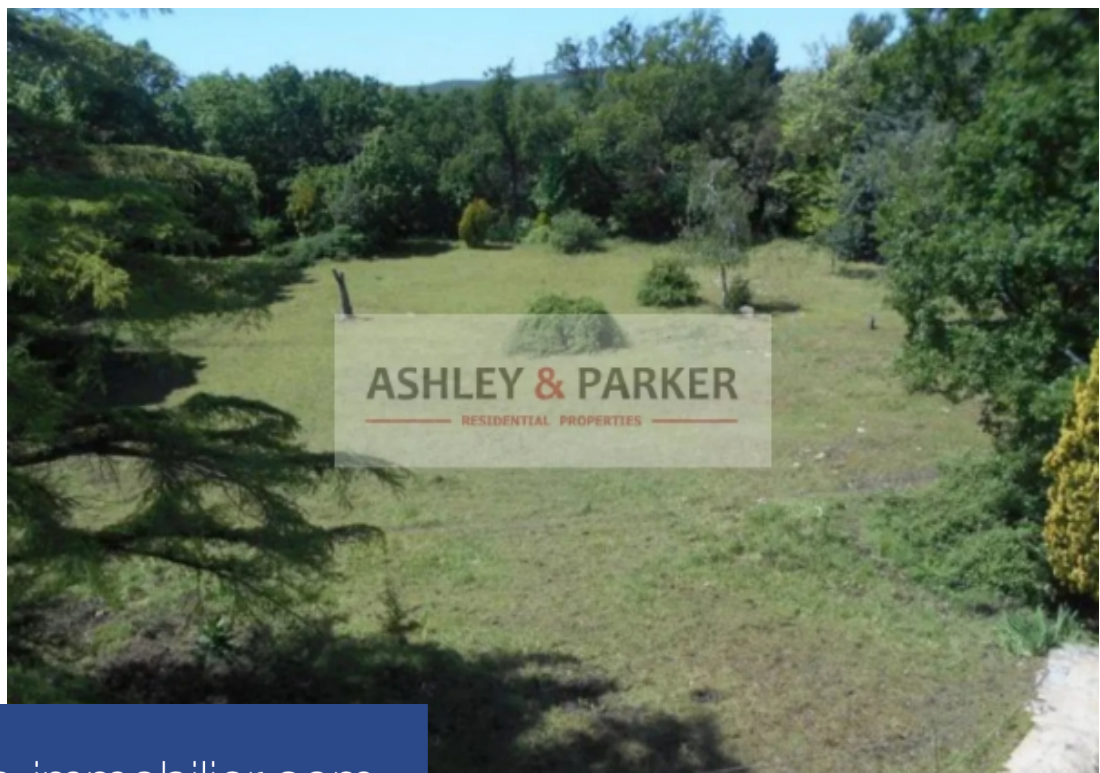

www.residences-immobilier.com