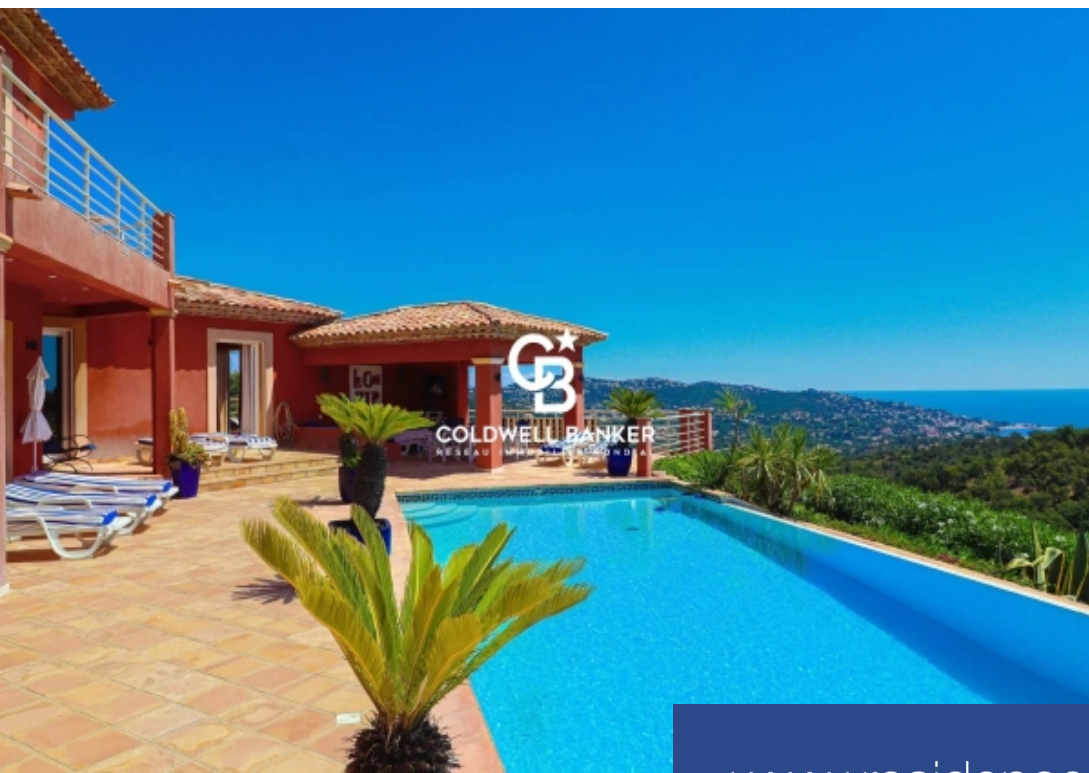

www.residences-immobilier.com