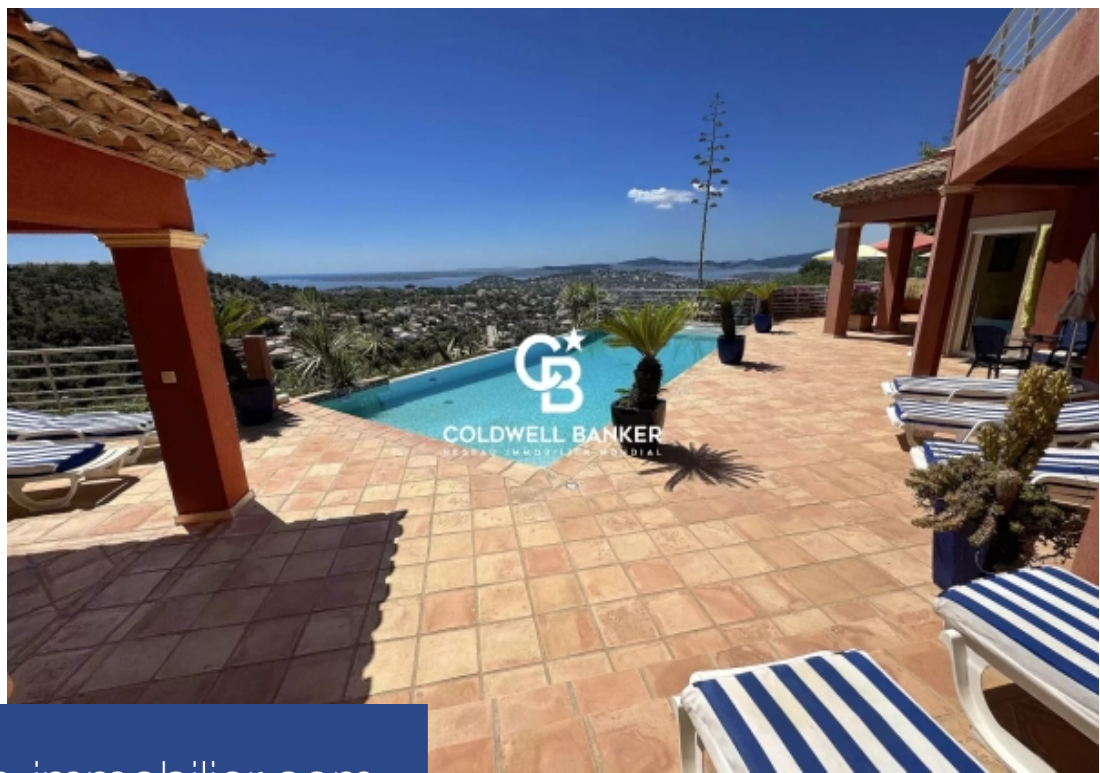

www.residences-immobilier.com