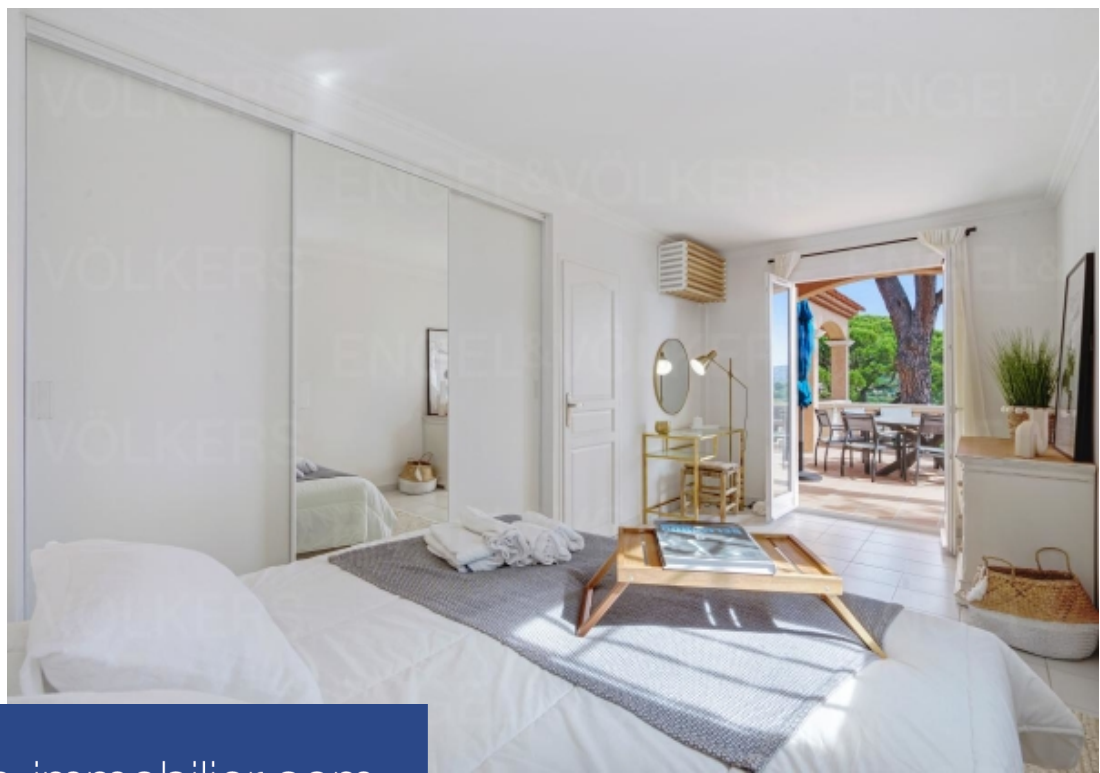

www.residences-immobilier.com