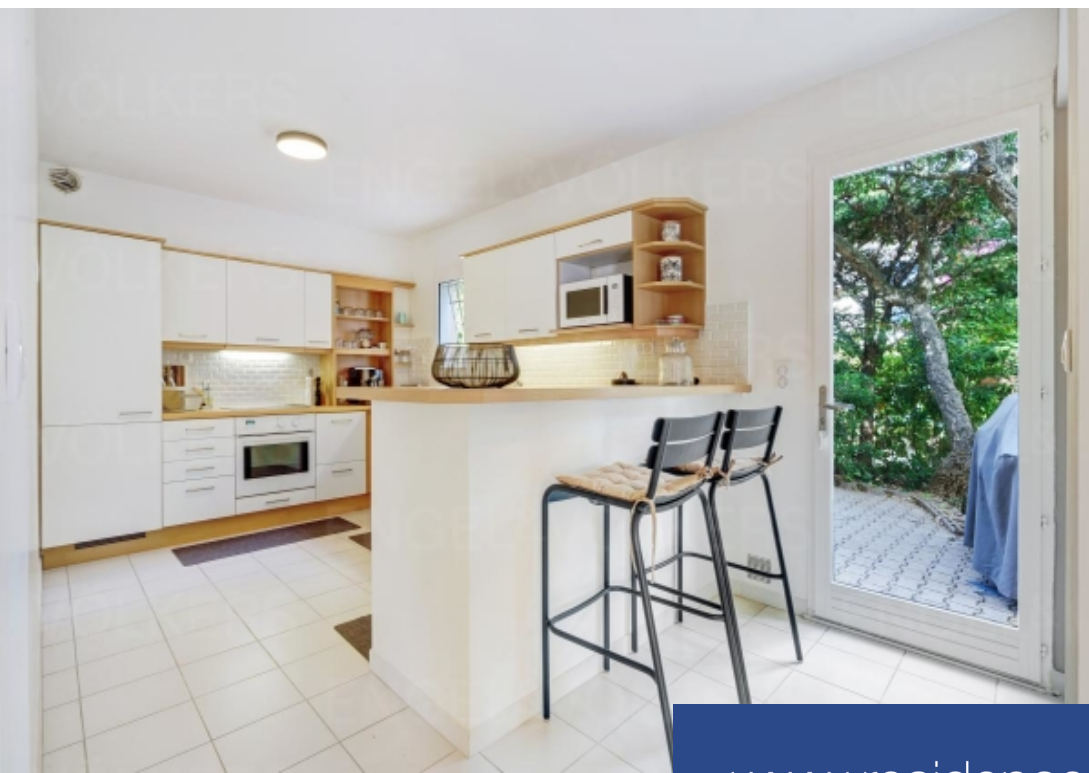

www.residences-immobilier.com