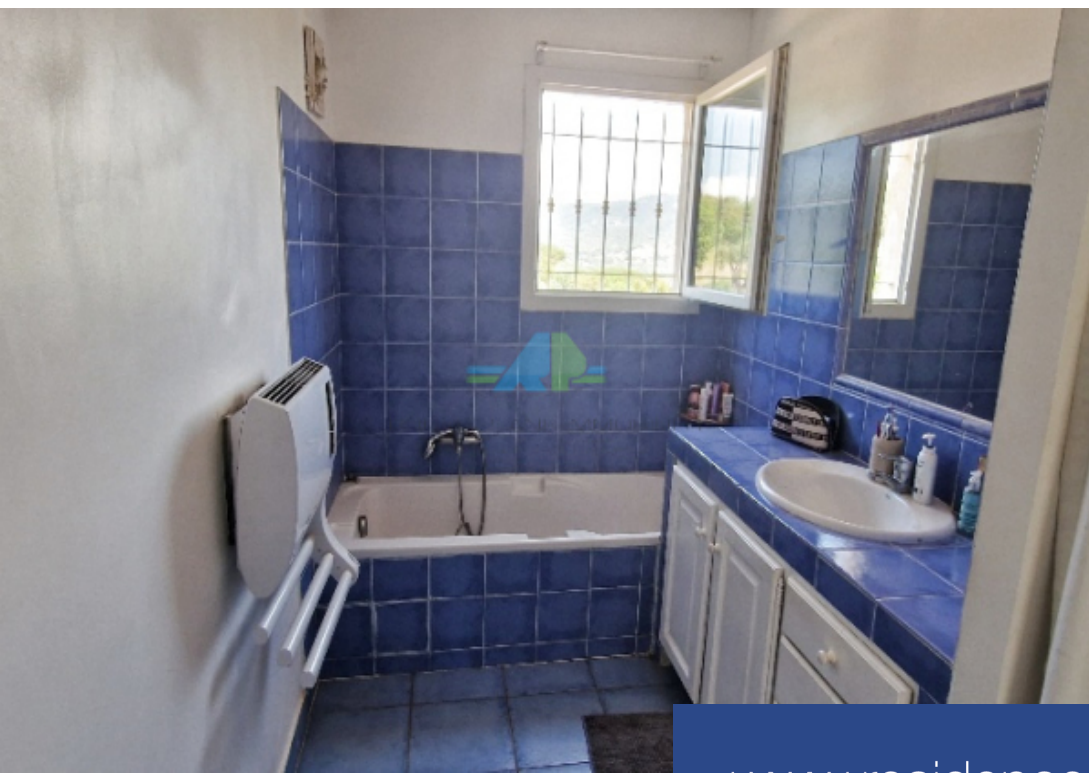

www.residences-immobilier.com