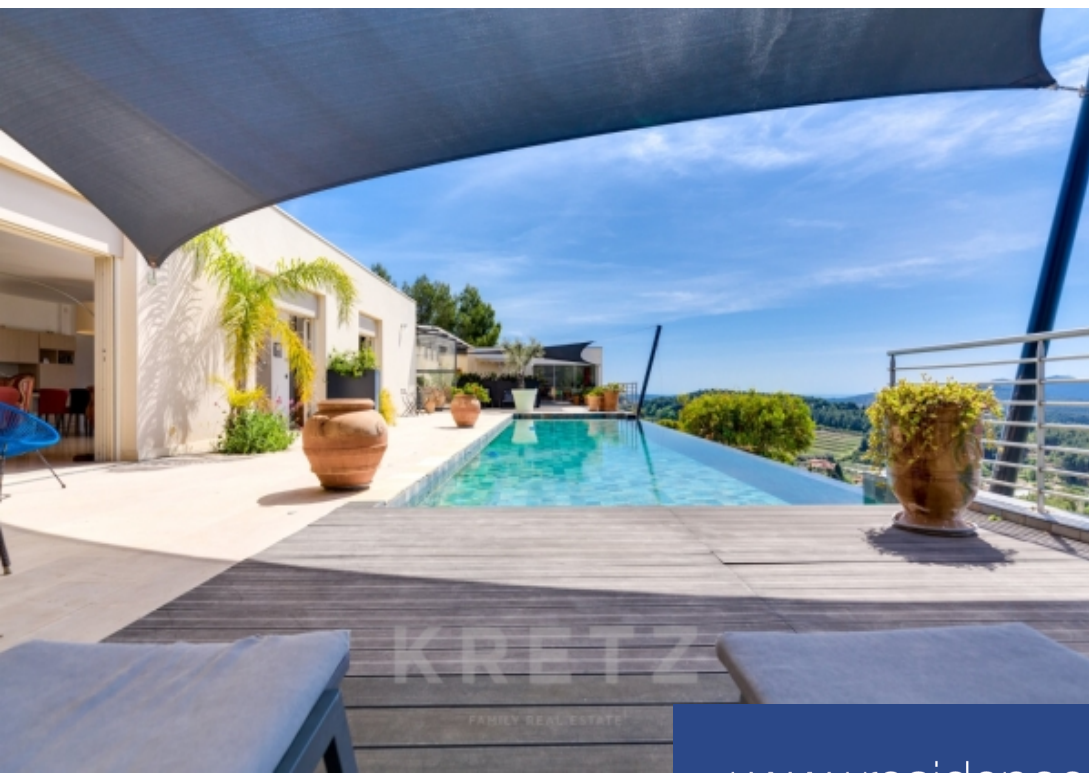

www.residences-immobilier.com