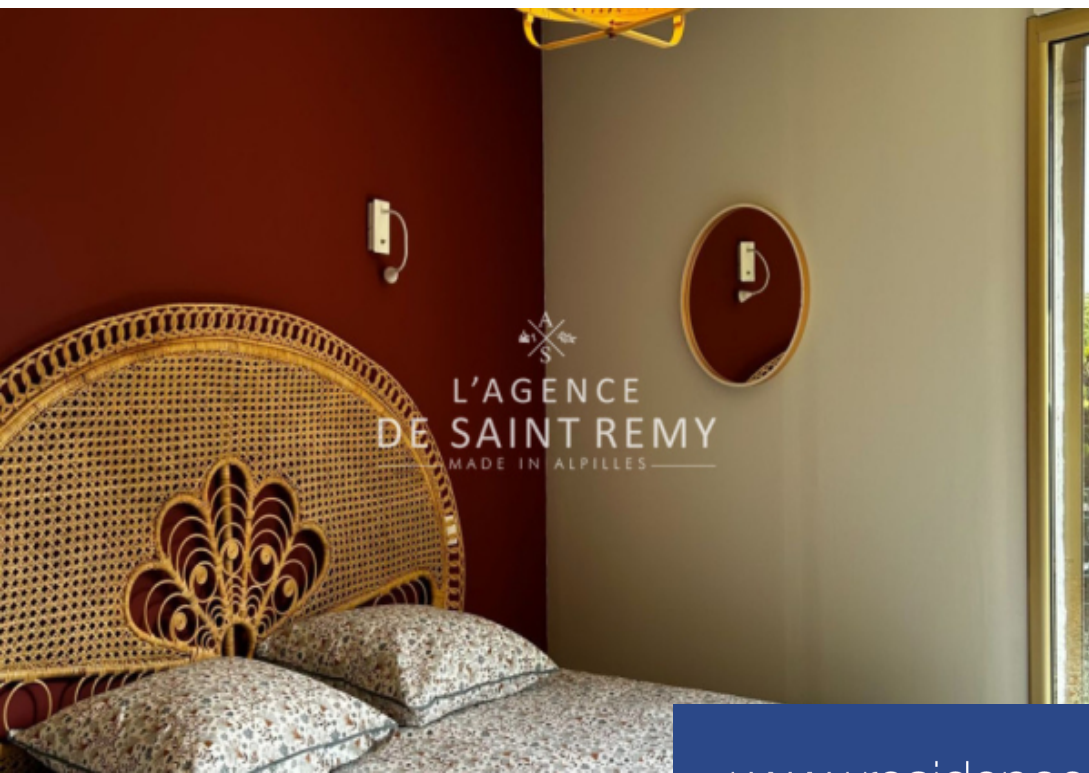

www.residences-immobilier.com