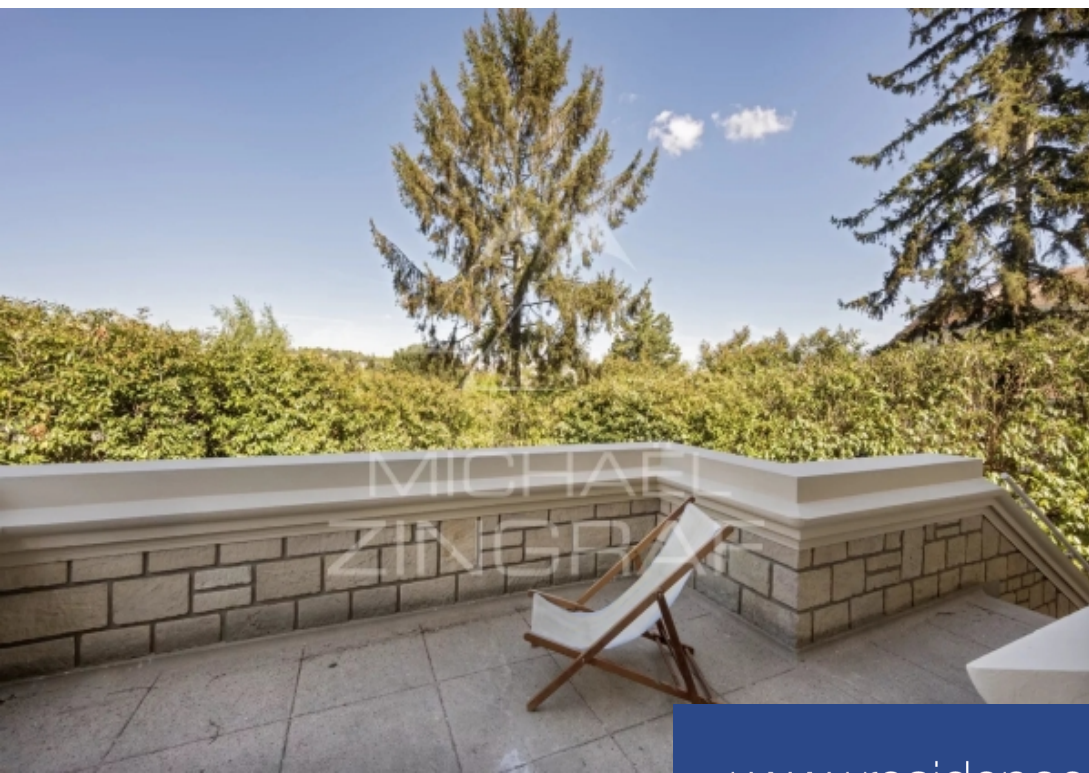

www.residences-immobilier.com