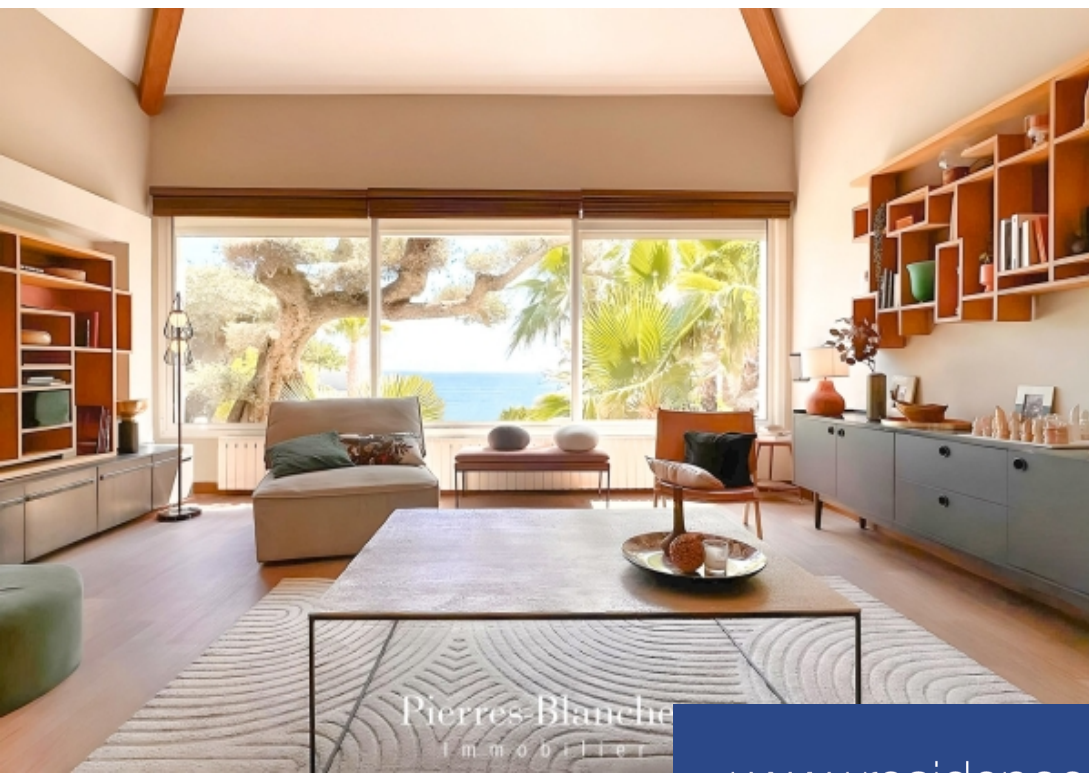

Pierres-Blanches
immobilier