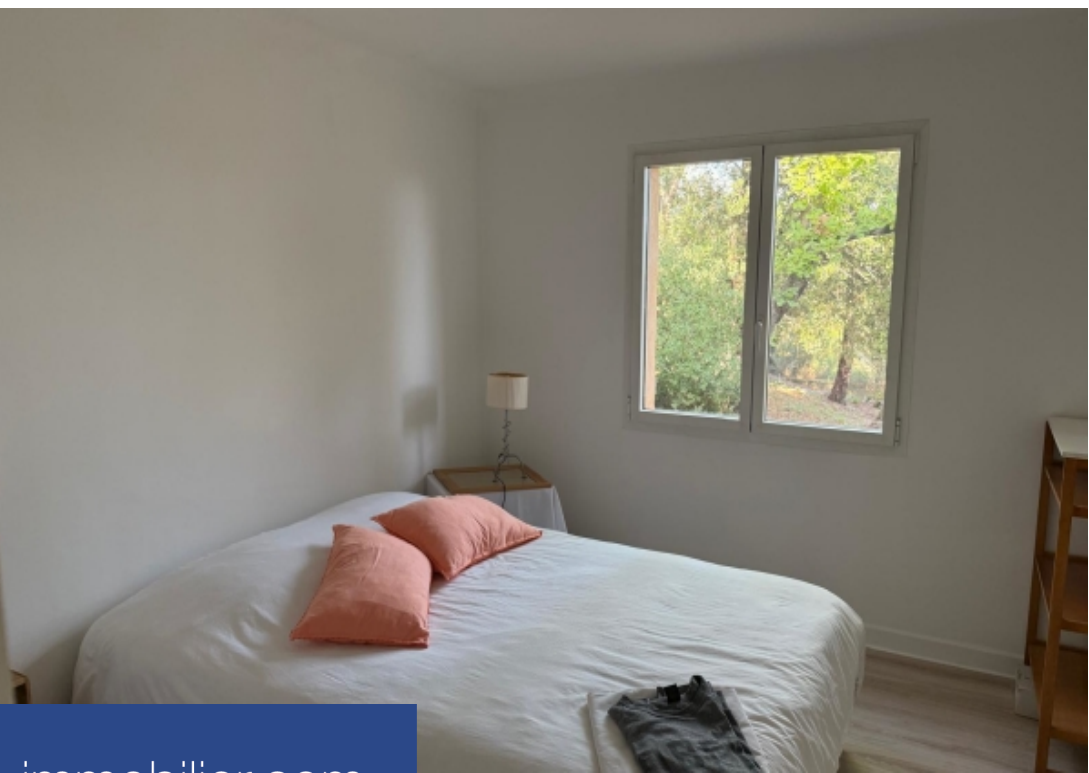

www.residences-immobilier.com