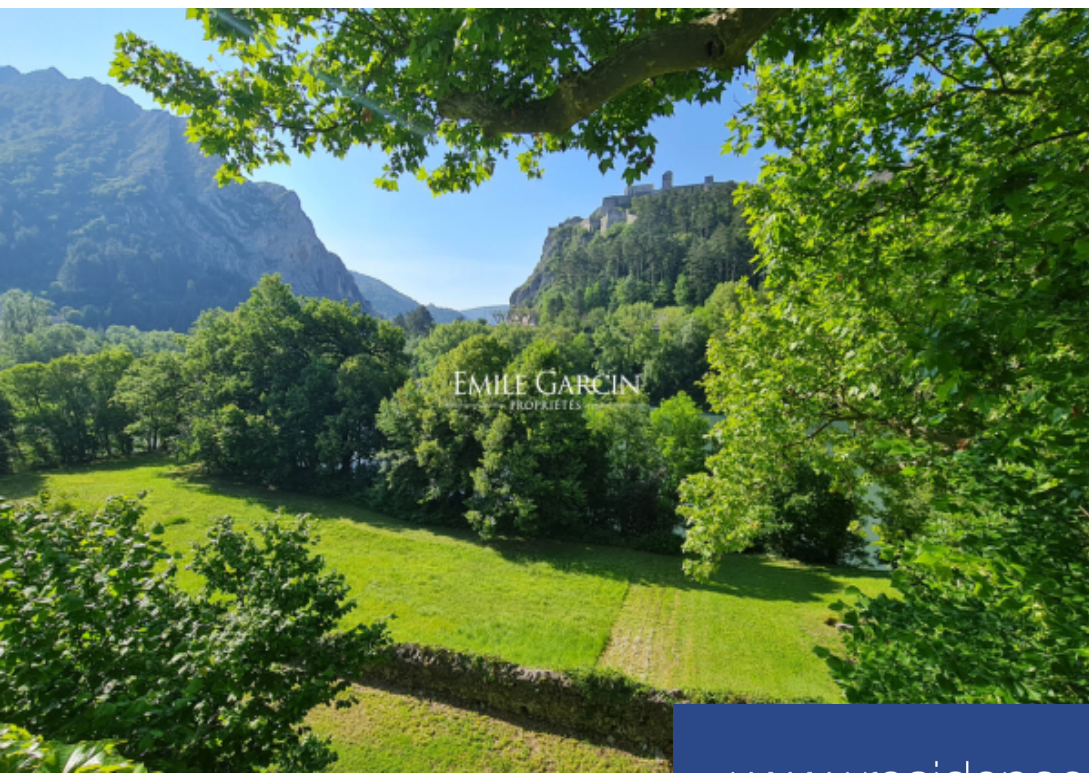

www.residences-immobilier.com