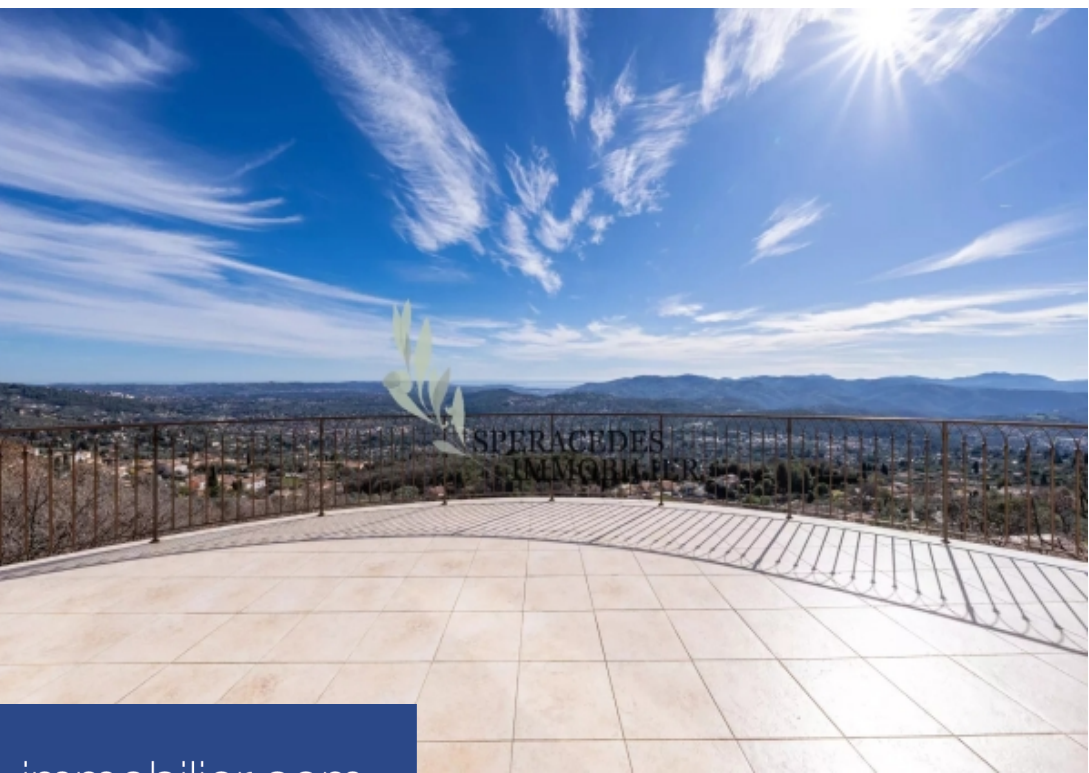

www.residences-immobilier.com