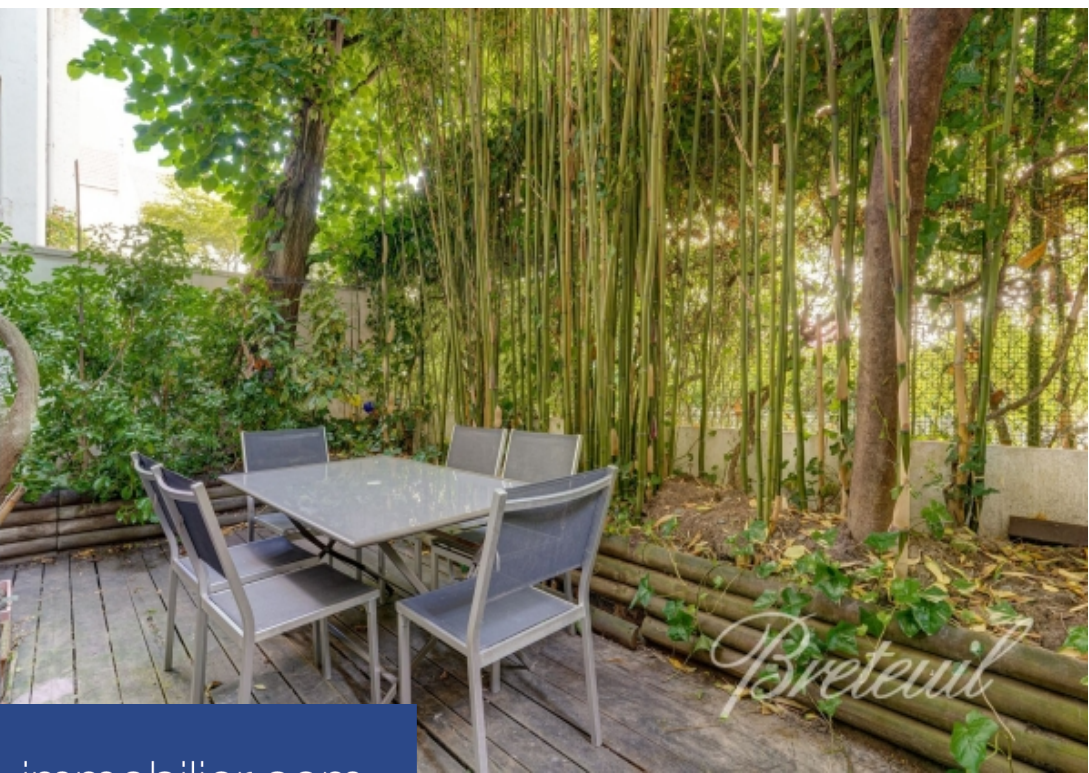

www.residences-immobilier.com