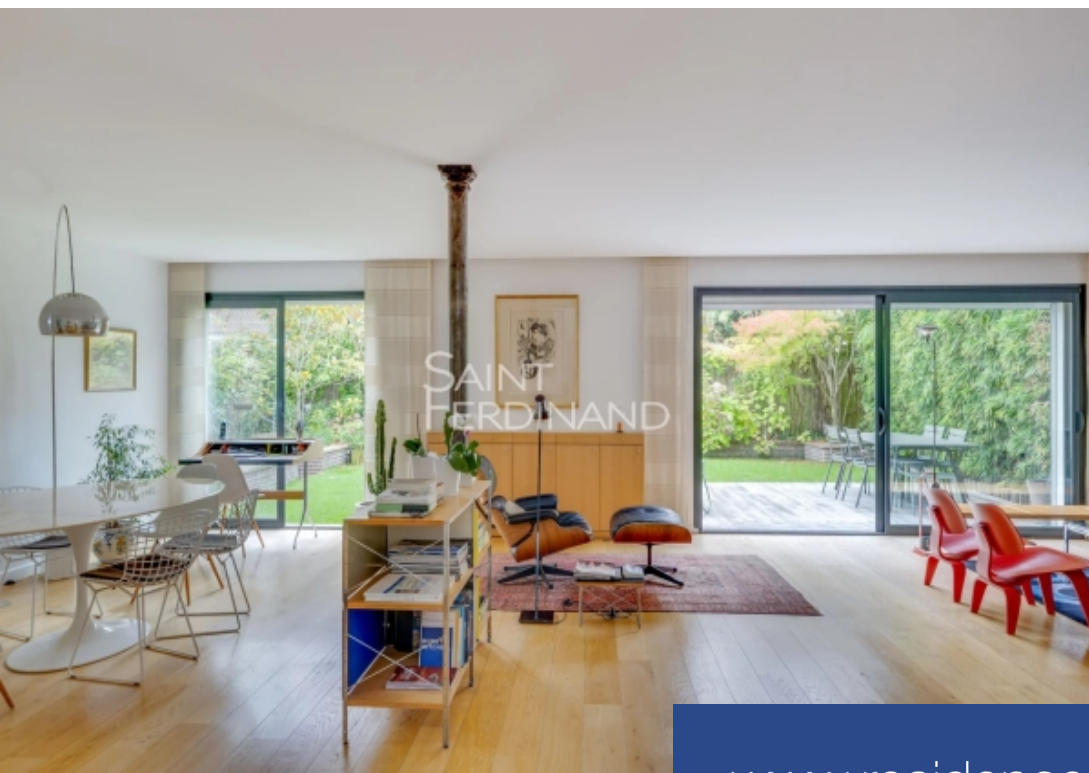

www.residences-immobilier.com