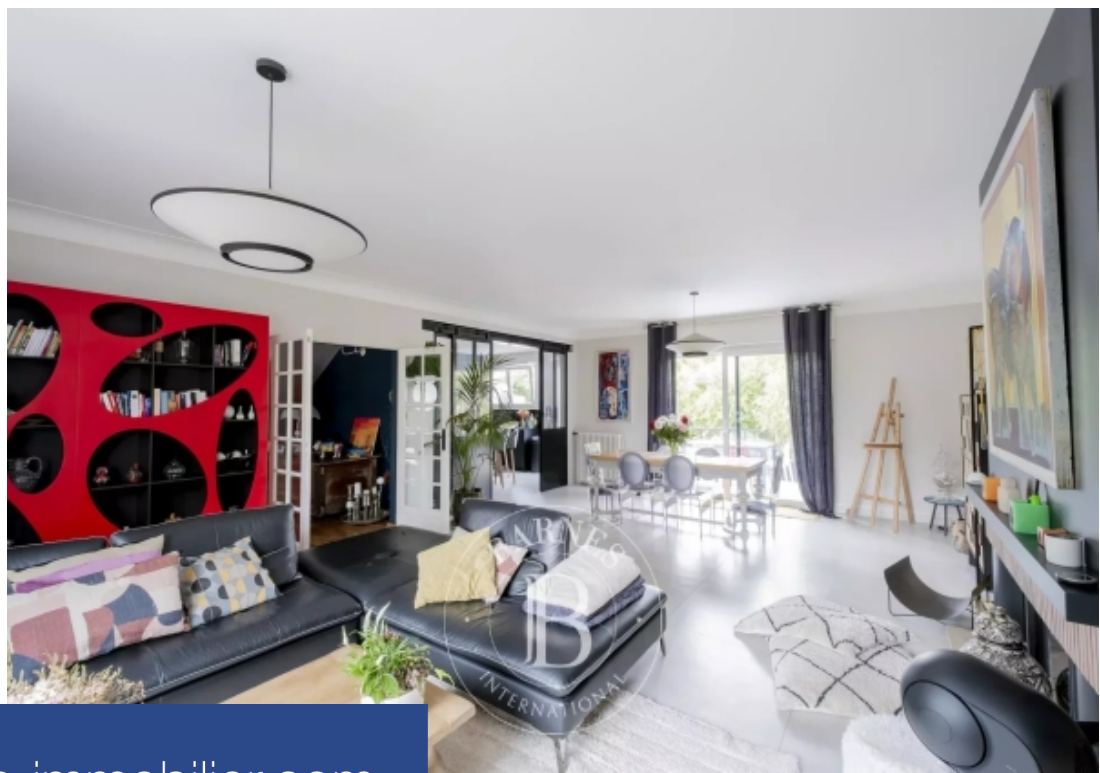

www.residences-immobilier.com