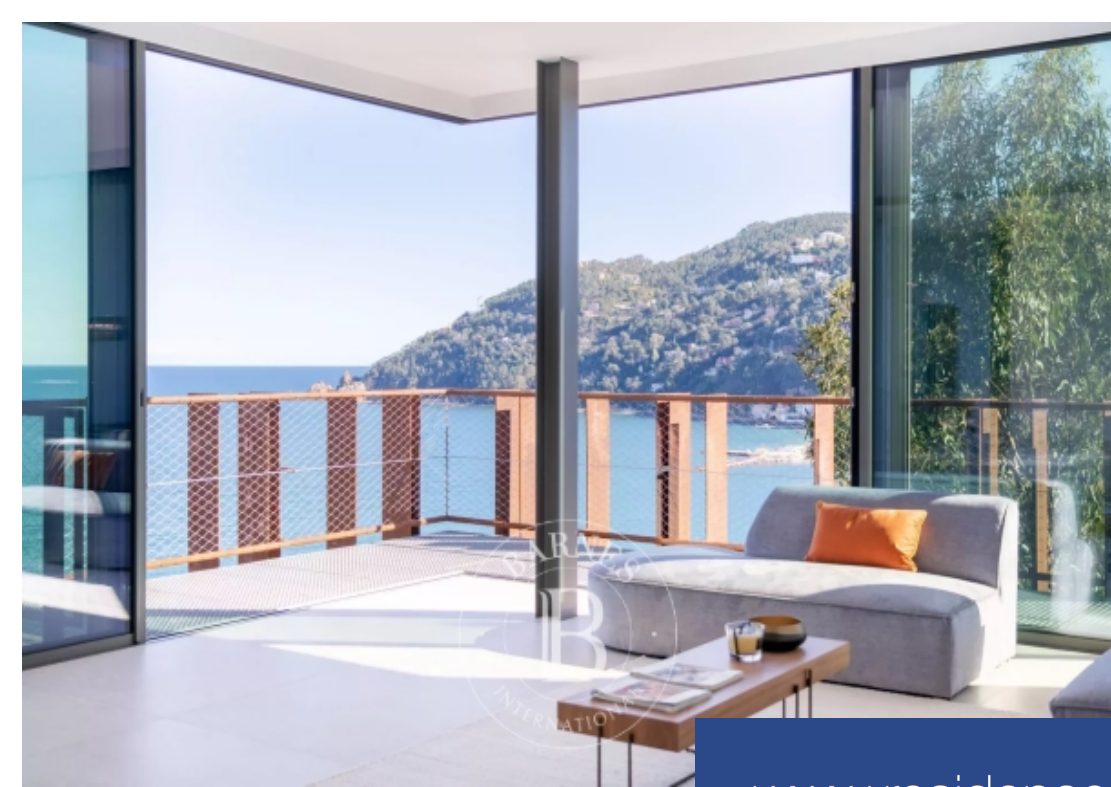

www.residences-immobilier.com