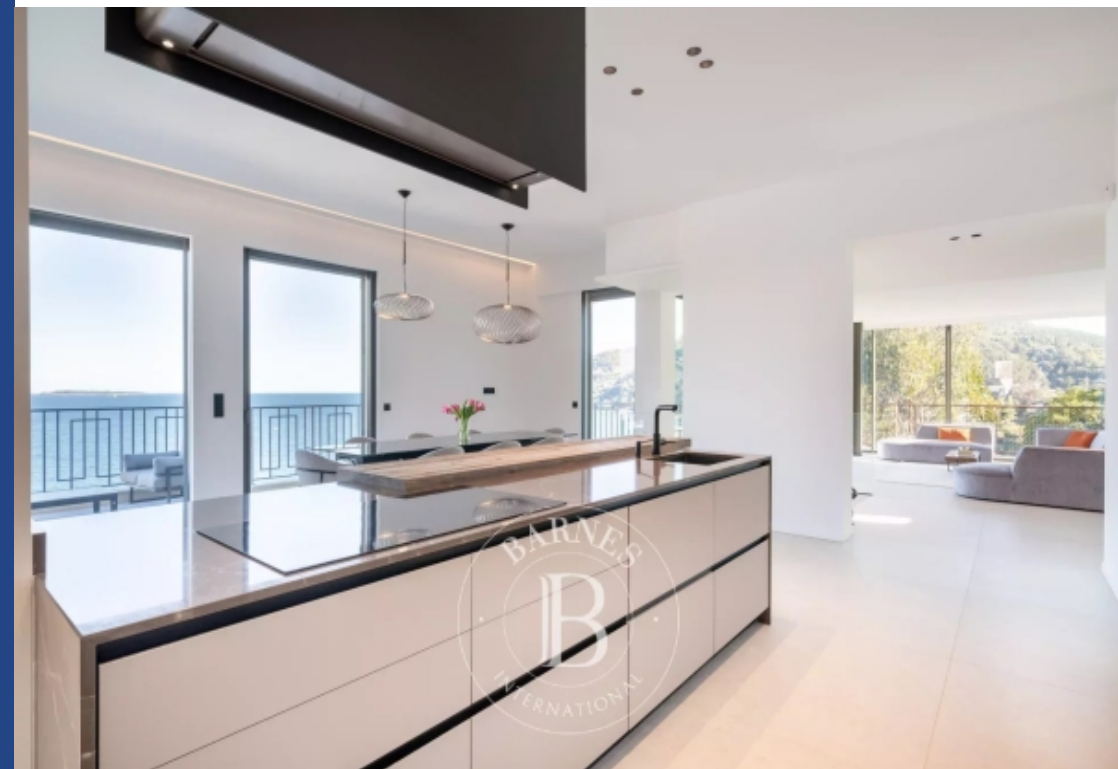

résidences immobilier

Théoule-sur-mer: Villa Belle-Epoque entièrement rénovée aux prestations contemporaines, vue mer féérique des îles de Lérins, de la baie de Théoule à l'Estérel. Composée sur 220m² de 4 chambres en suite avec possibilité d'une 5ème chambre. Jardin paysager de 1725 m² avec piscine face à la Méditerranée. Honoraires à la charge du vendeur

Théoule-sur-mer: This Belle-Epoque villa completely renovated offers a magical sea view of the islands of Lérins, the bay of Théoule to the Esterel. Composed on 220m² of 4 bedrooms with possibility of a 5th bedroom. Landscaped garden of 1725 m² with pool facing the Mediterranean. Agency fees payable by vendor

BARNES THÉOULE-SUR-MER

16 avenue de Lérins - 06590 THÉOULE-SUR-MER

[Contactez l'agence](#)

[Voir tous les biens de cette agence](#)