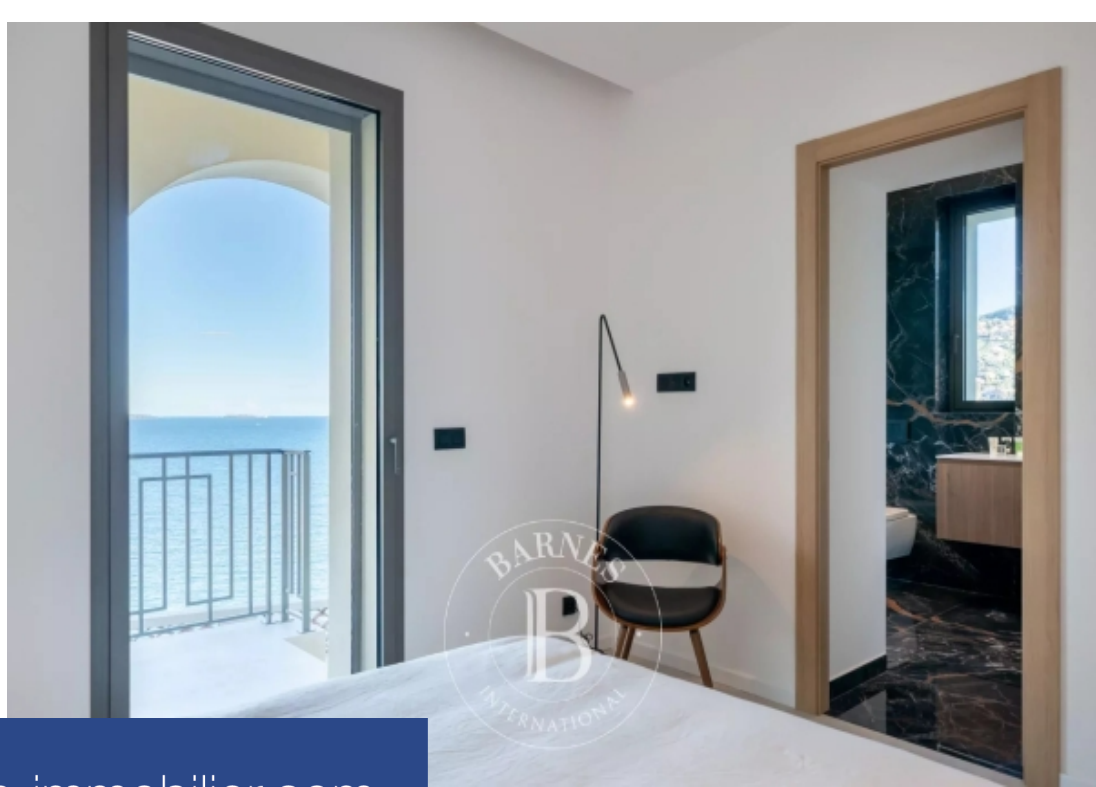

www.residences-immobilier.com