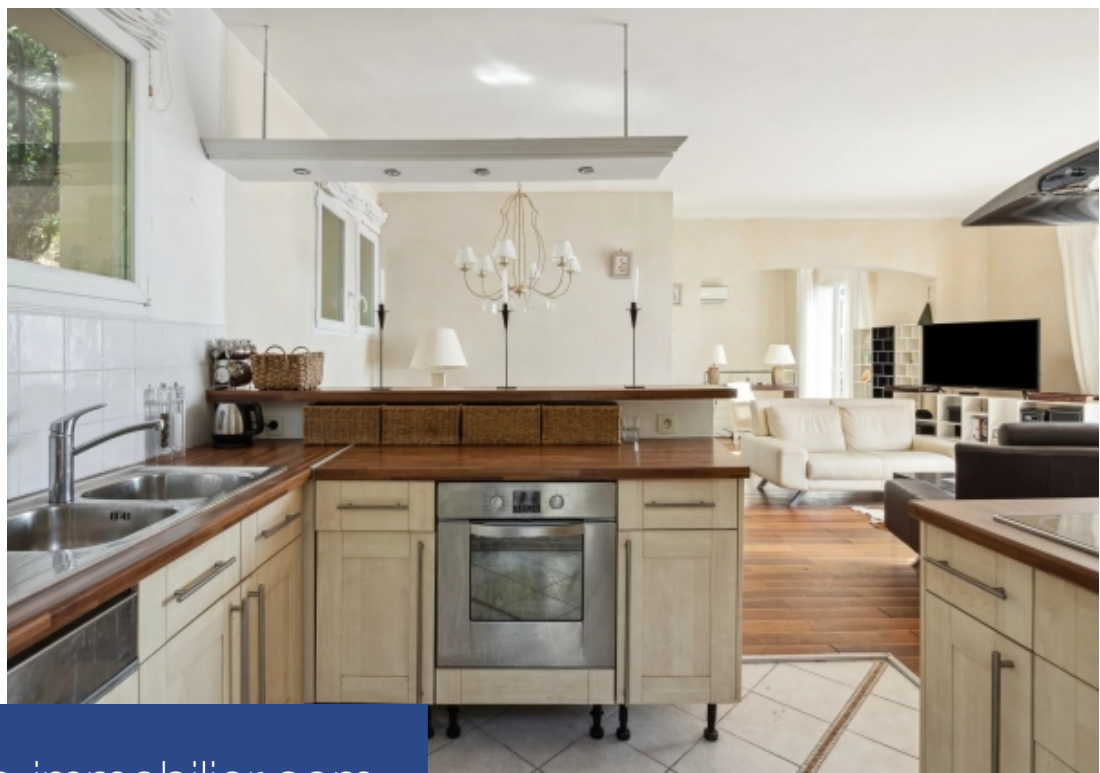

www.residences-immobilier.com