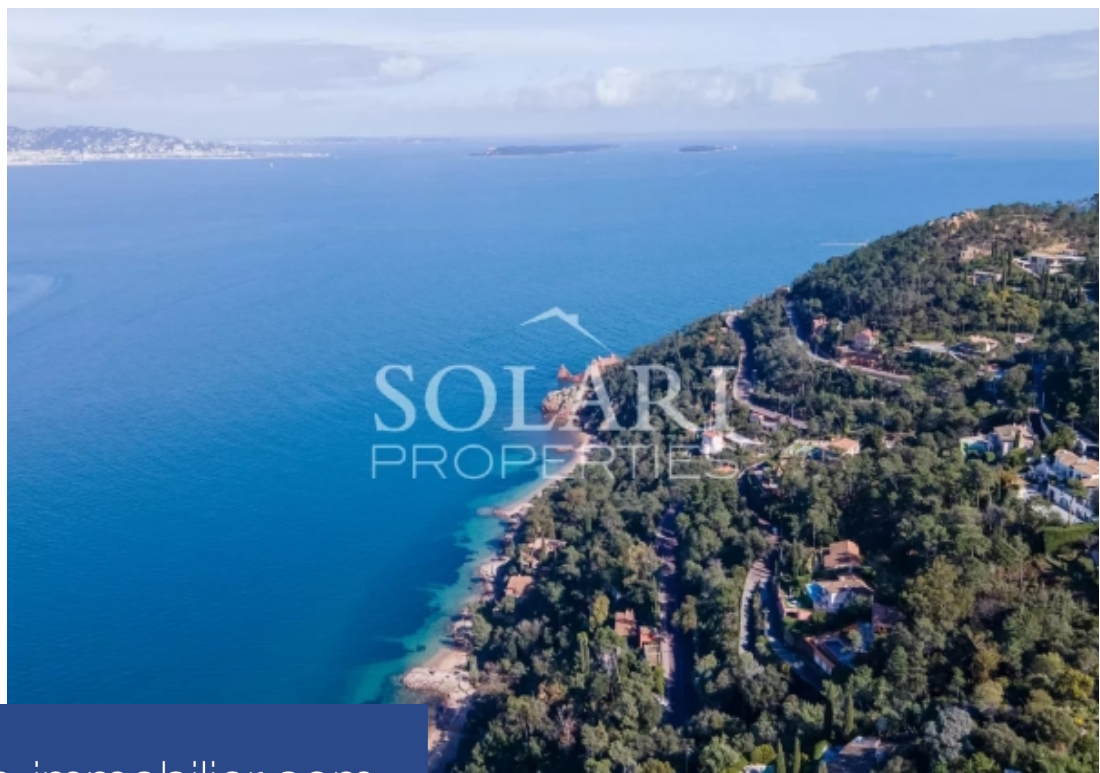

www.residences-immobilier.com