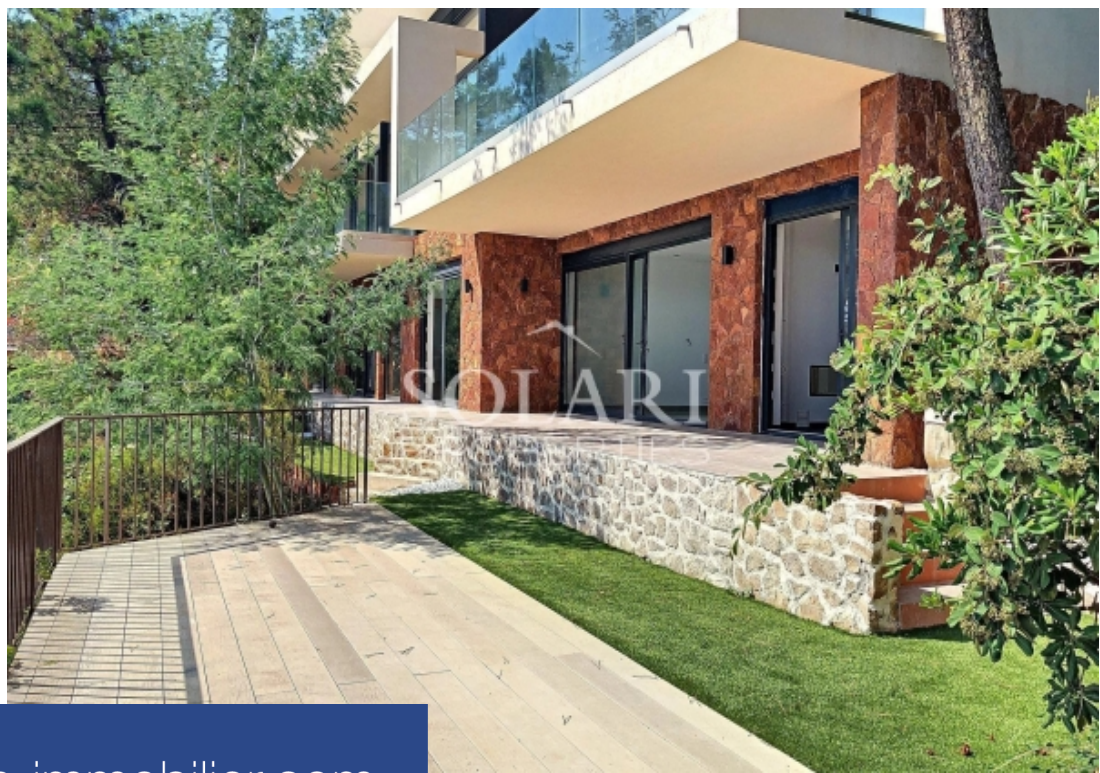

www.residences-immobilier.com