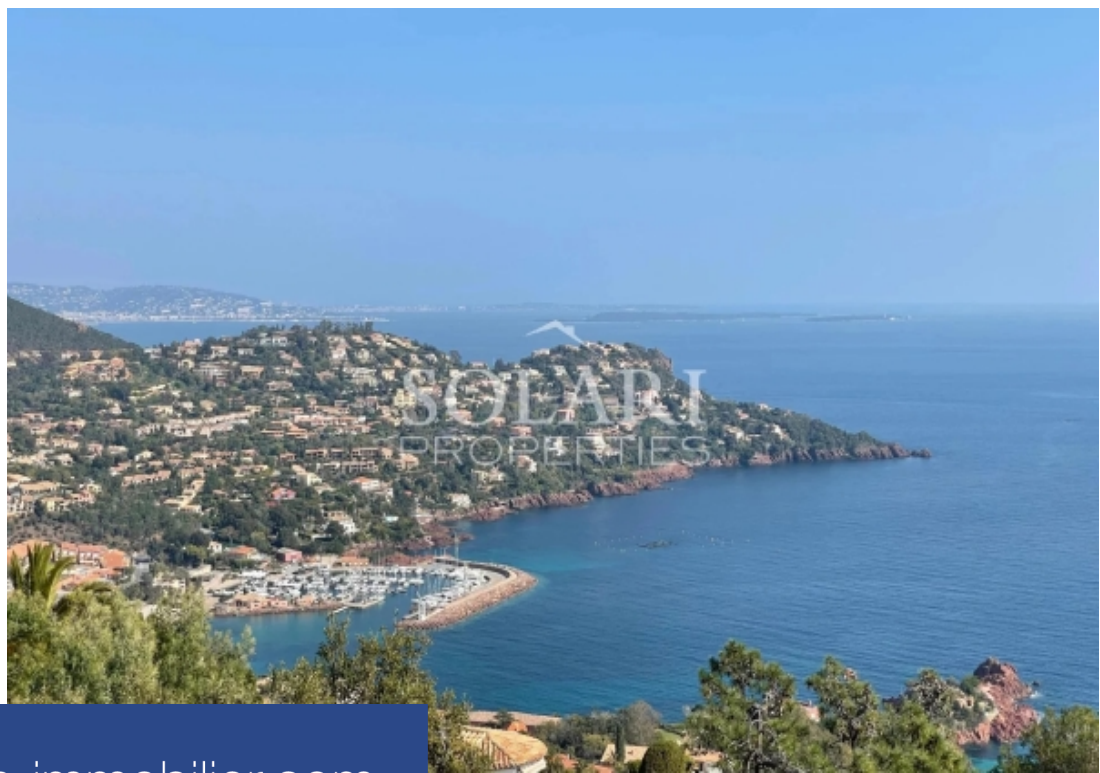

www.residences-immobilier.com