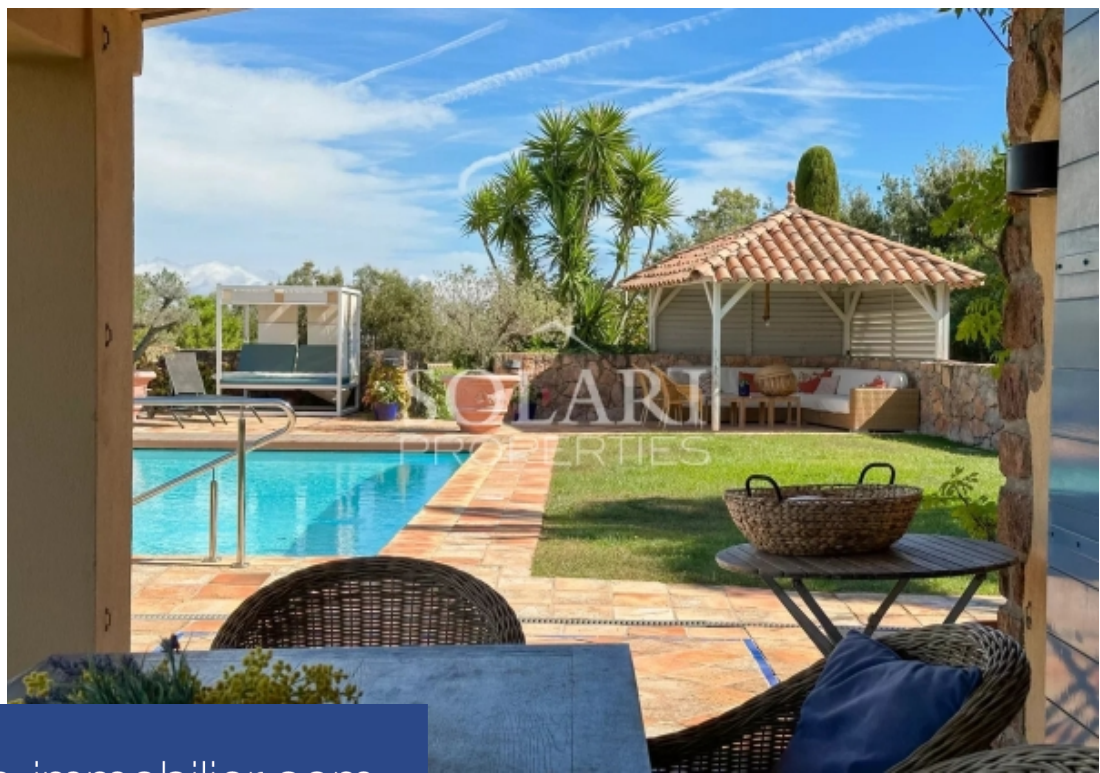

www.residences-immobilier.com