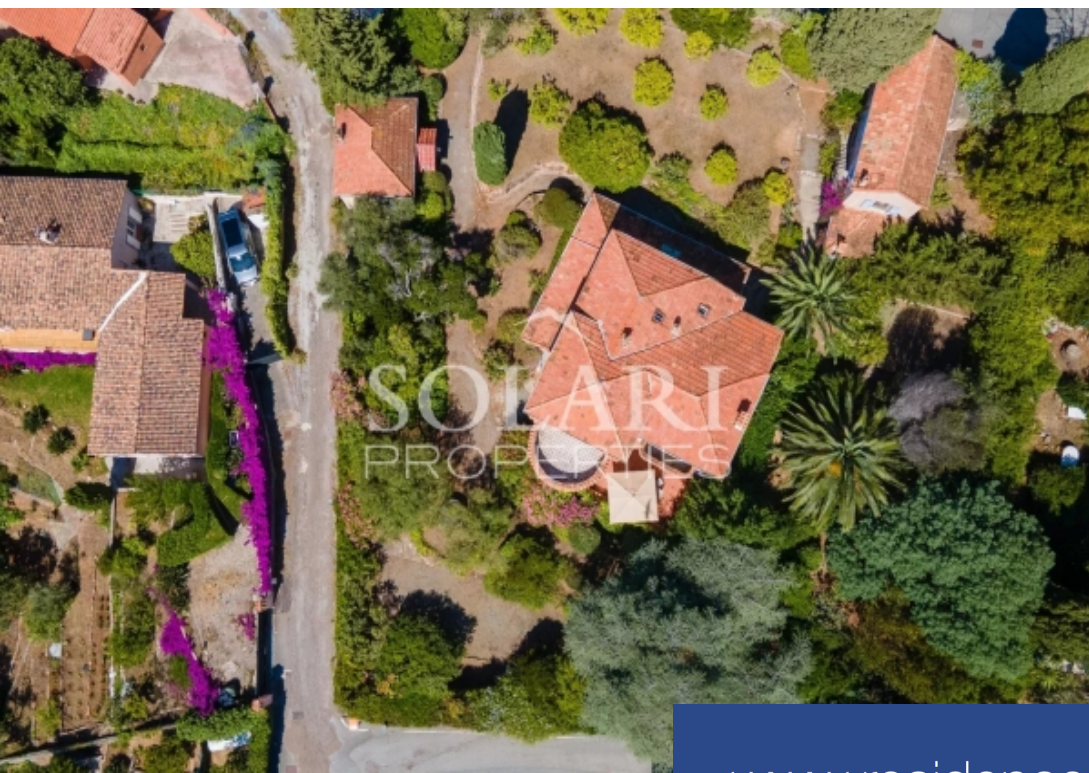

www.residences-immobilier.com