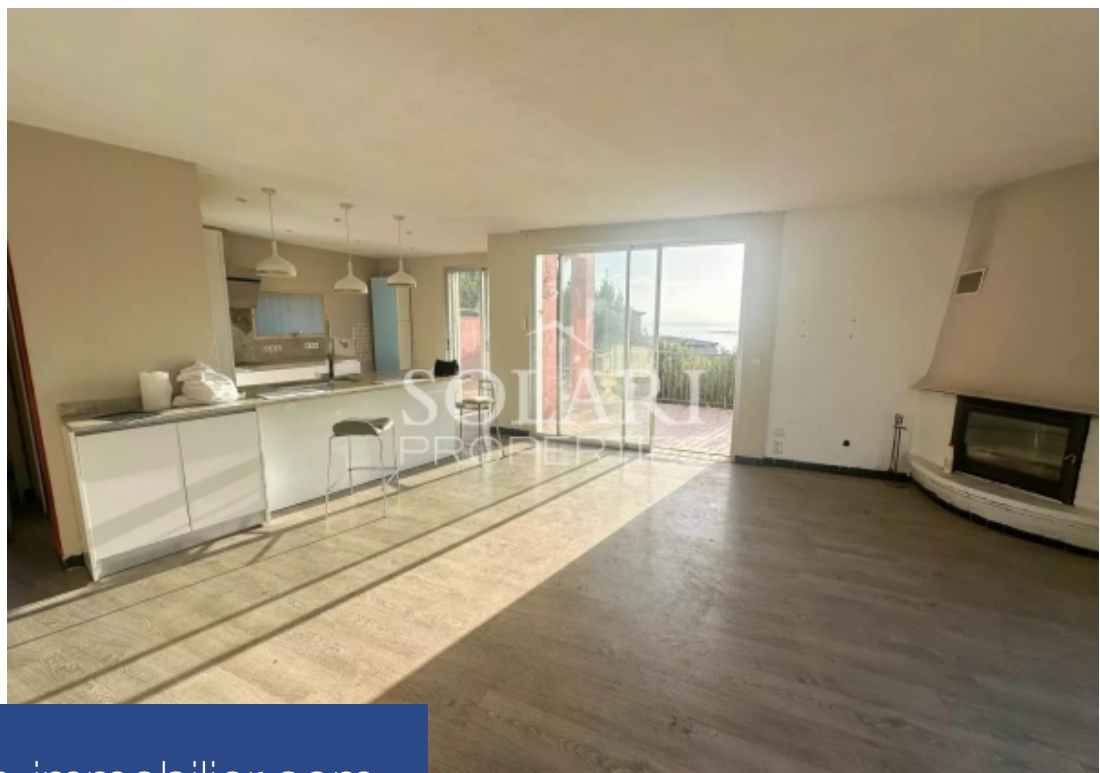

www.residences-immobilier.com