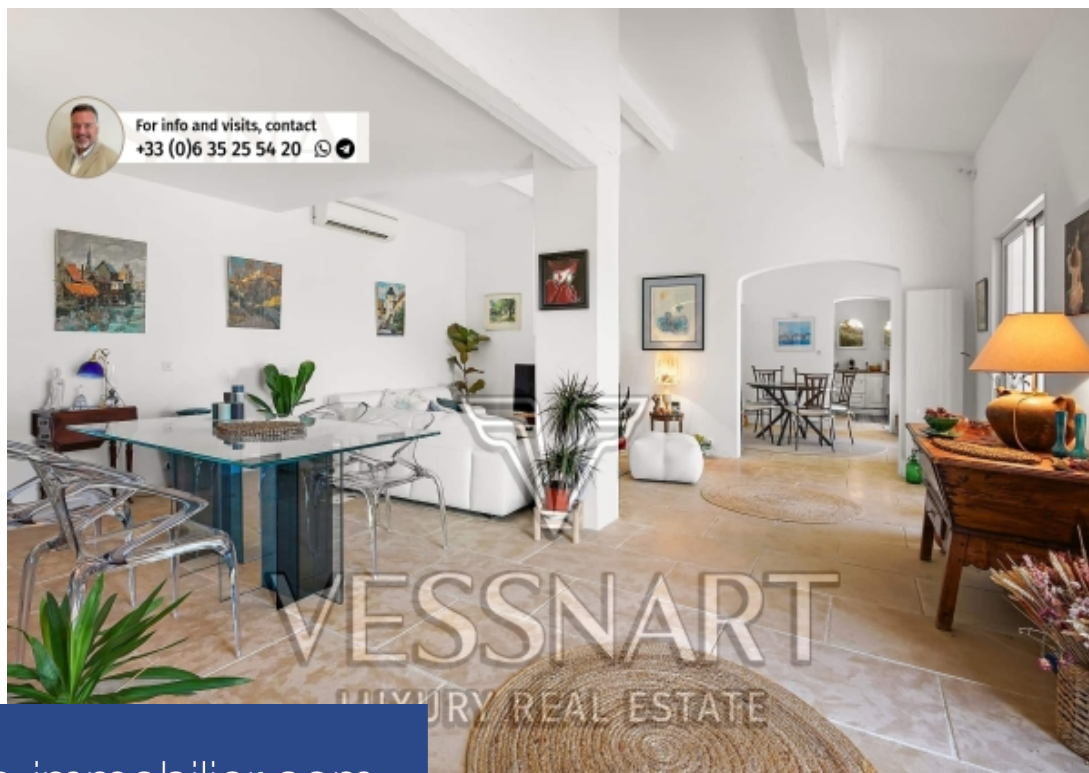

VESSNART
LUXURY REAL ESTATE

www.residences-immobilier.com

For info and visits, contact
+33 (0)6 35 25 54 20