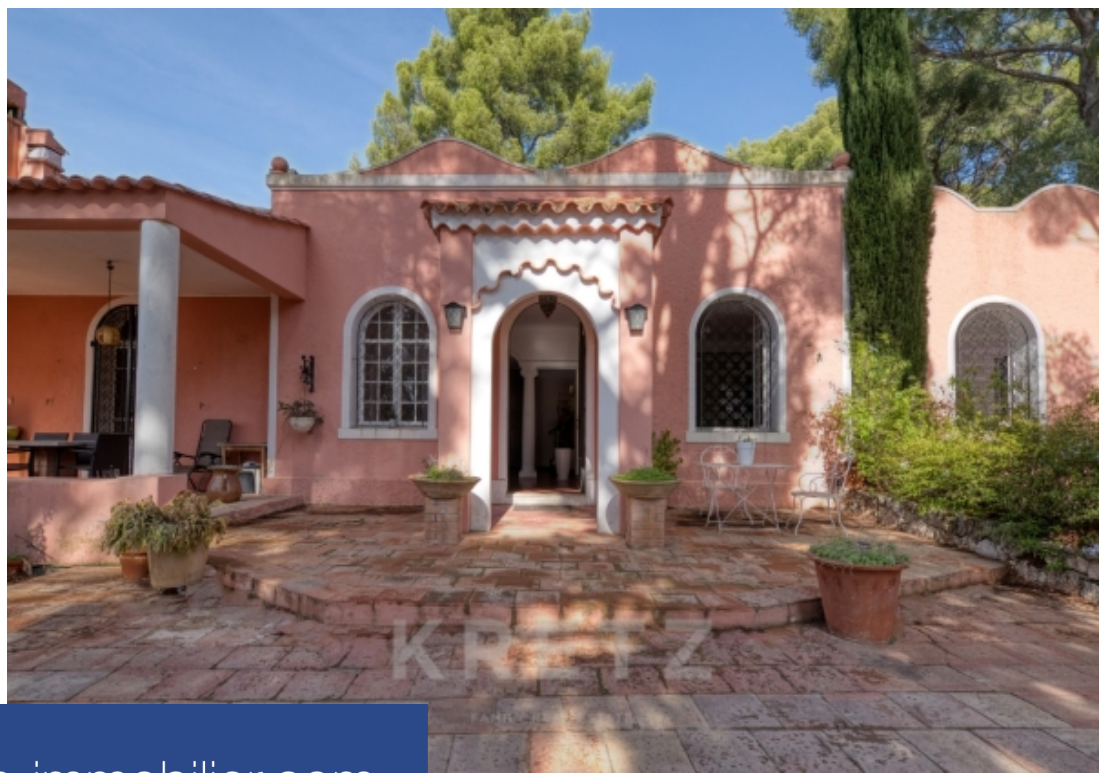

www.residences-immobilier.com