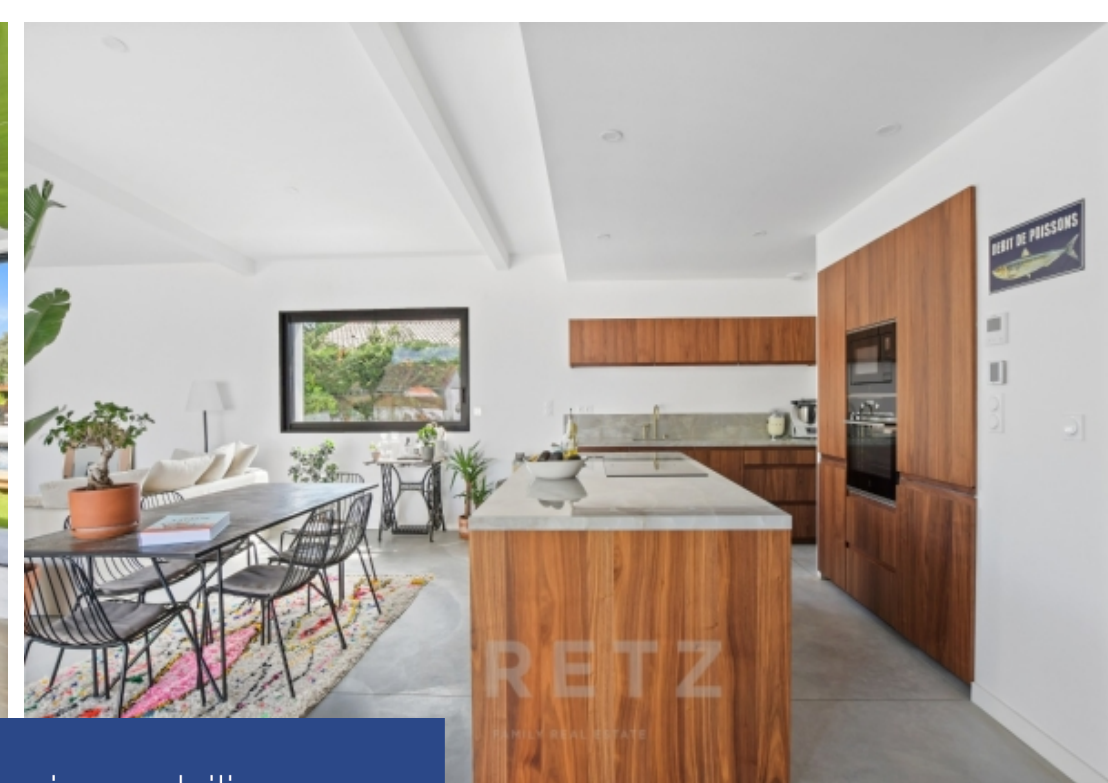

www.residences-immobilier.com