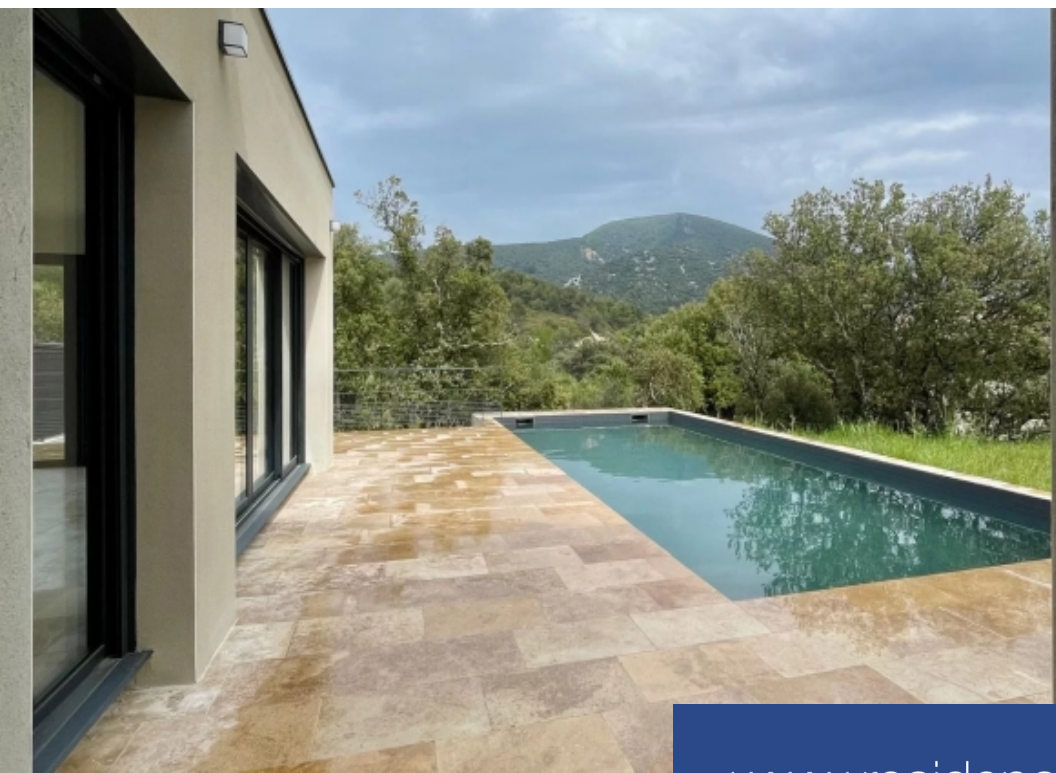

www.residences-immobilier.com