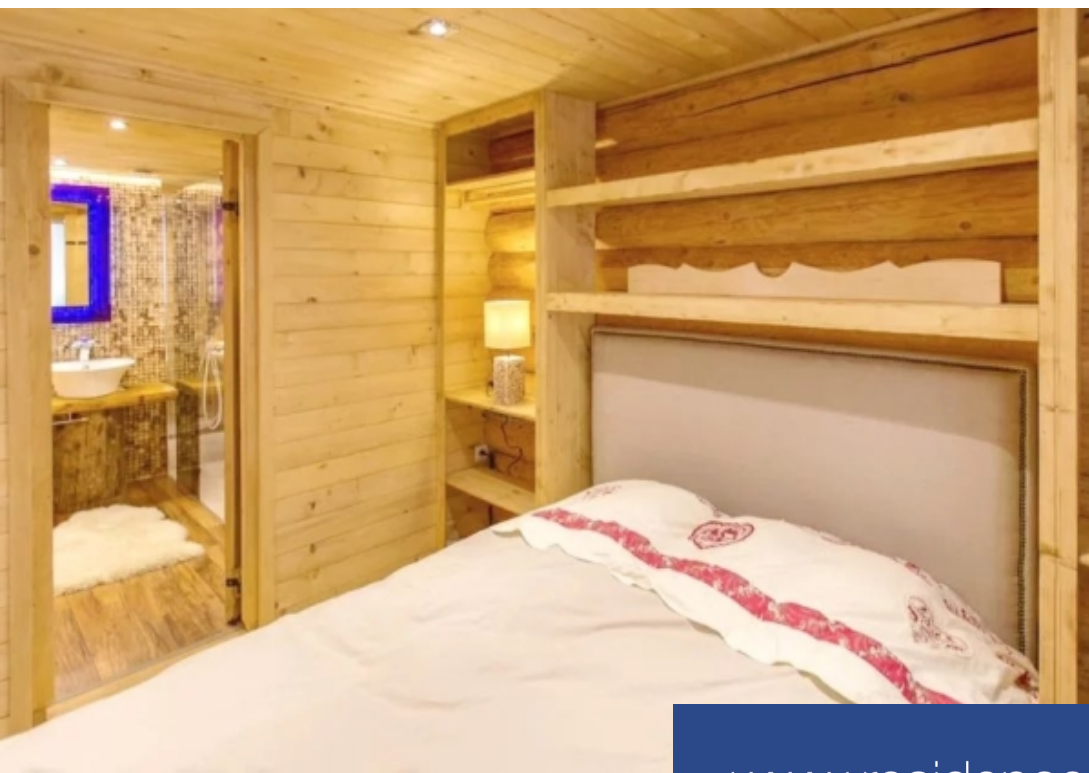

www.residences-immobilier.com