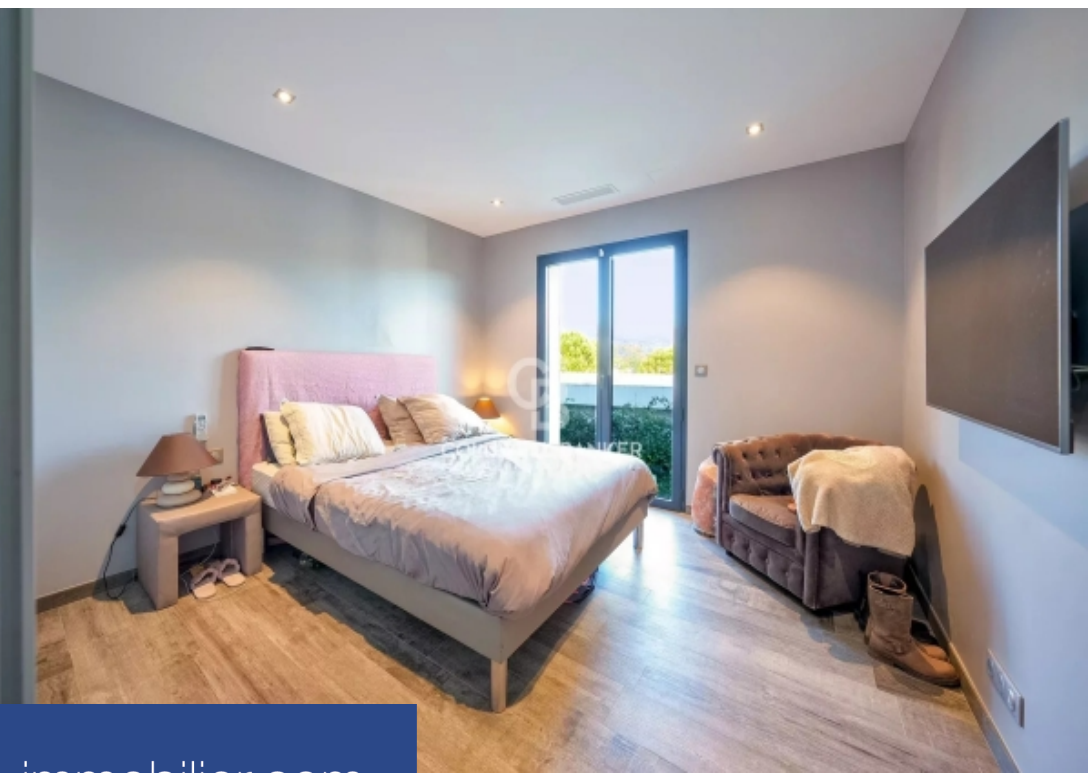

www.residences-immobilier.com