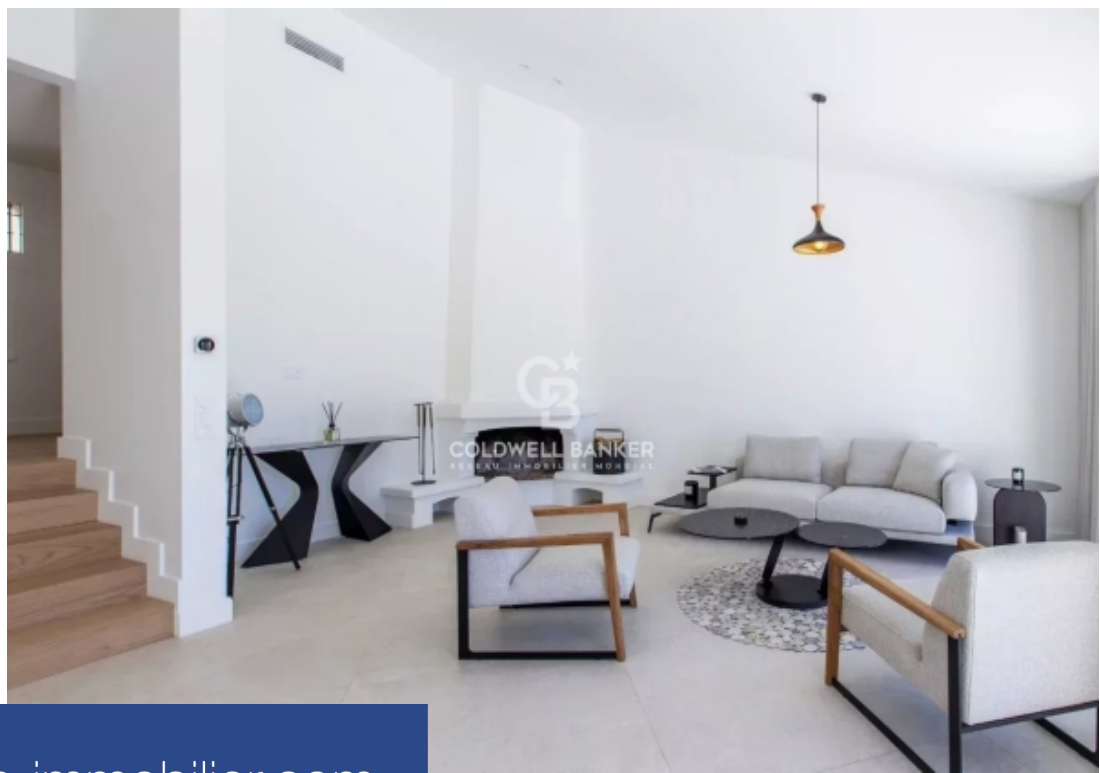

www.residences-immobilier.com